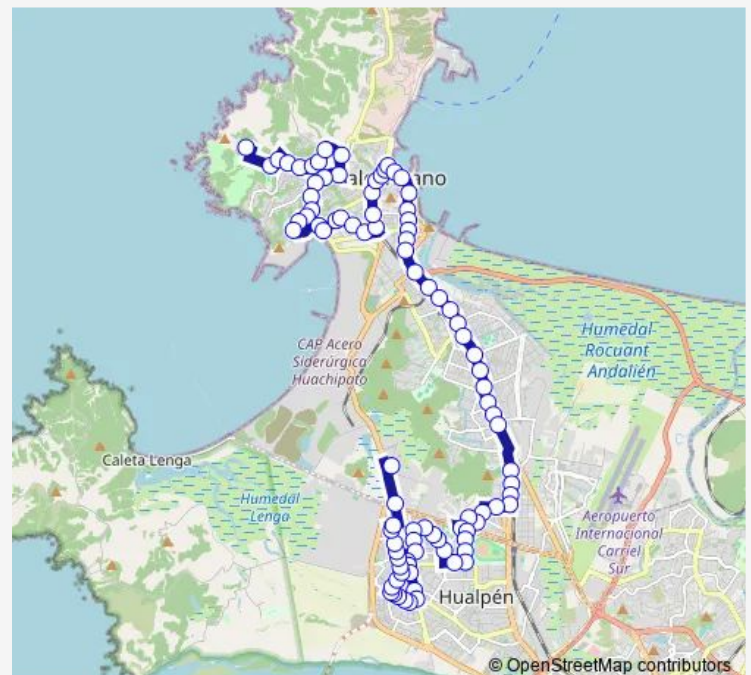

Escuela C / Oriente

Camino Al Litral - San Vicente

San Vicente - Playa El Parron / Sur

San Vicente 882

San Vicente - Camino San Francisco / Oriente

Camino Nueva Los Lobos - Calle Uno / Oriente

Camino Nuevo Los Lobos - Camino A Tumbes

Los Araucanos - Los Yaganes / Poniente

Almirante Latorre - La Marina

Pedro Montt - La Marina / Sur

Pedro Montt - Lautaro

Brasil - Pedro Montt

Route schedule

Interior Urba Playa Pingueral — 4 Esquinas

Monday 06:00-23:30

Tuesday 06:00-23:30

Wednesday 06:00-23:30

Thursday 06:00-23:30

Friday 06:00-23:30

Saturday 06:00-23:40

Sunday 06:00-23:40

Route info

Direction: Interior Urba Playa Pingueral

Stops: 92

Trip Duration: 1 hour 13 min

02D — Diego Portales

BusMaps

Municipalidad De Talcahuano

Brasil - Talcahuano

Valdivia - Miranda

Valdivia - Riquelme / Oriente