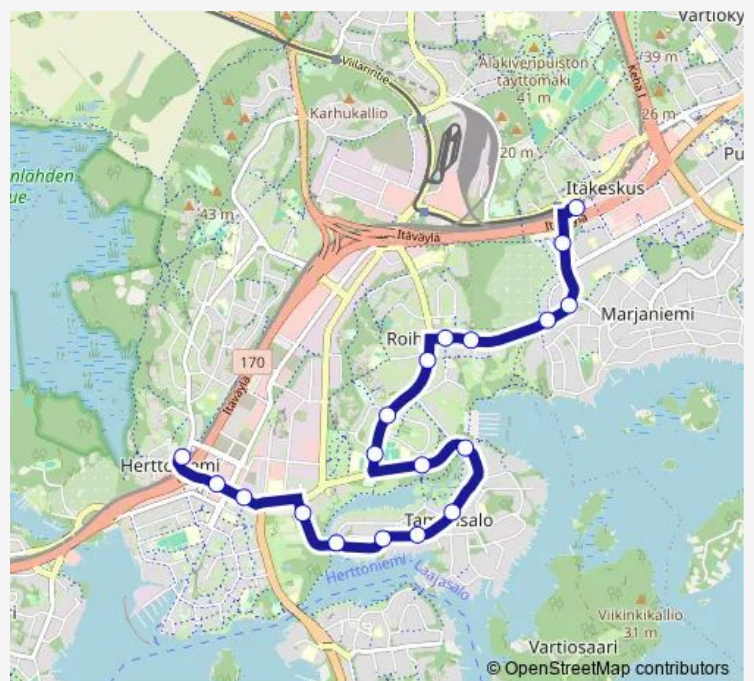

Saturday 05:07-23:22

Sunday 06:00-23:22

Route info

Direction: Itäkeskus (M)

Stops: 19

Trip Duration: 0 hour 17 min

Direction

Herttoniemi (M) — Itäkeskus (M)

20 stops

[Open route schedule](#)

Herttoniemi (M)

Laivalahdenportti

Linnanrakentajantie

Johan Sederholmin t.

Väylänsuu

Kummeltie

Monday 21:56-23:58

Tuesday 21:56-23:58

Wednesday 21:56-23:58

Thursday 21:56-23:58

Friday 21:56-23:58

Saturday 21:56-23:58

Sunday 21:56-23:58

Route info