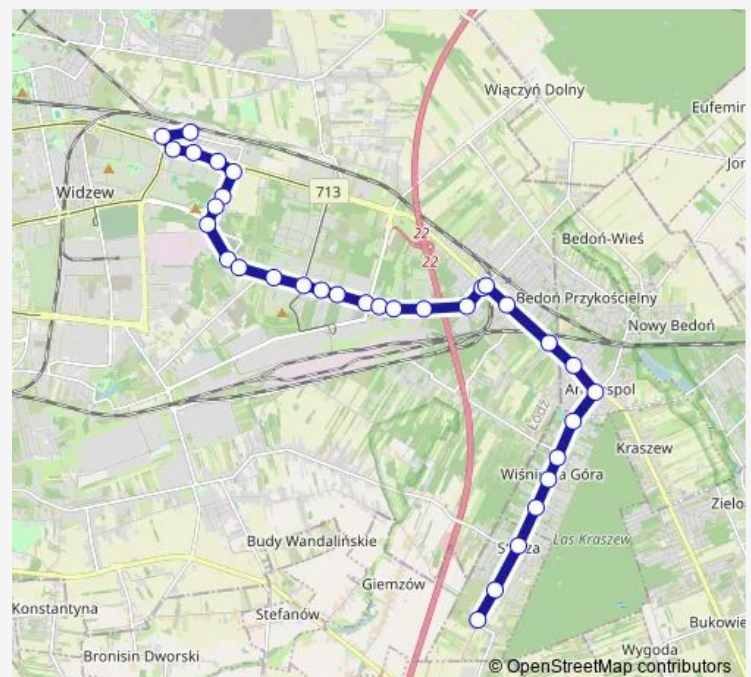

### Route schedule

Stróża-Ludwików (3430) — Limanowskiego - zajezdnia Limanowskiego (9013)

Monday 17:39-23:20

Tuesday 17:39-23:20

Wednesday 17:39-23:20

Thursday 17:39-23:20

Friday 17:39-23:20

Saturday 17:50-23:20

### Route info

Direction: Stróża-Ludwików (3430)

Stops: 43

Trip Duration: 1 hour 8 min

82B

Zakładowa - Książąt Polskich (1421)

Przybyszewskiego - Augustów NŻ (1849)

Augustów - Bacewicz NŻ (0026)