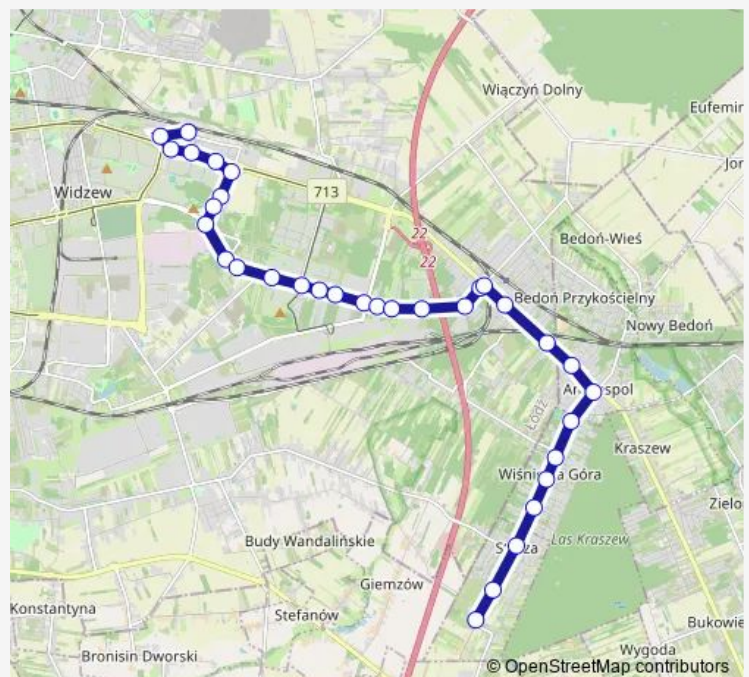

Route schedule

Nowe Sady - zajezdnia Nowe Sady (9012) — Stróża-Ludwików (3430)

Monday 03:03-03:44

Tuesday 03:03-03:44

Wednesday 03:03-03:44

Thursday 03:03-03:44

Friday 03:03-03:44

Saturday 04:14

Sunday 05:14

Route info

Direction: Nowe Sady - zajezdnia Nowe Sady (9012)

Stops: 48

Trip Duration: 1 hour 2 min

82b

BusMaps

Augustów - Wujaka NŻ (0030)