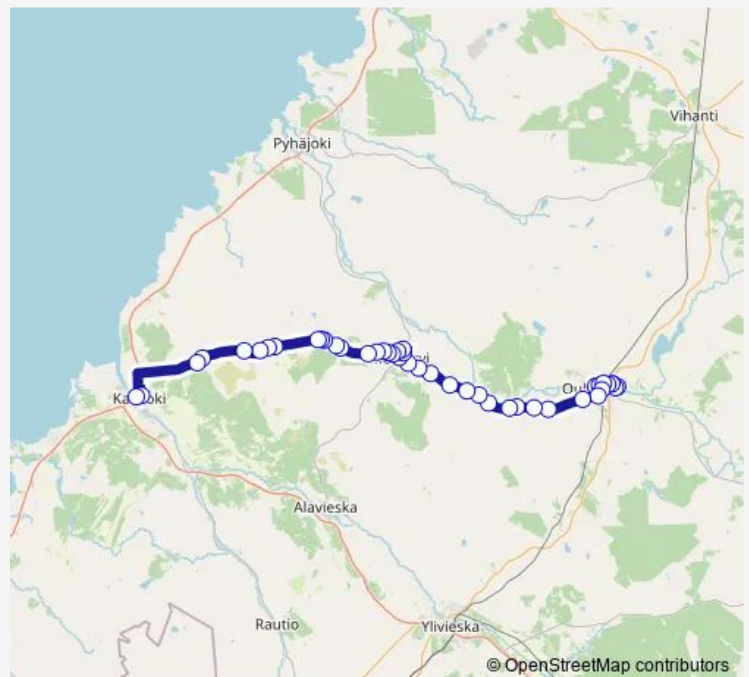

### Direction

Oulaisten yläkoulu E — Kalajoki

45 stops

[Open route schedule](#)

- Oulaisten yläkoulu E
- Juho Oksan koulu I
- Ravustajankatu I
- Oulaskangas I
- Ammattikorkeakoulu I
- Taukokangas L
- Oulaskangas L
- Niskanmäki L
- Oulainen
- Kosteenkatu E
- Miettämäki L
- Oulaistenoja L
- Nuha L
- Hirsiperän th L
- Hannus L
- Koskenperän th L
- Petäjäsoski L
- Alakangas L
- Vaikonmäki L
- Mehtäperä L
- Nevanperäntie L

### Route schedule

Oulaisten yläkoulu E — Kalajoki

Monday	09:10-15:15
Tuesday	09:10-15:15
Wednesday	09:10-15:15
Thursday	09:10-15:15
Friday	09:10-15:15
Saturday	—
Sunday	—

### Route info

Direction: Oulaisten yläkoulu E

Stops: 45

Trip Duration: 1 hour 10 min

■ Oulainen - Merijärvi - Kalajoki

BusMaps

Keltamaa L

Marjamaa L