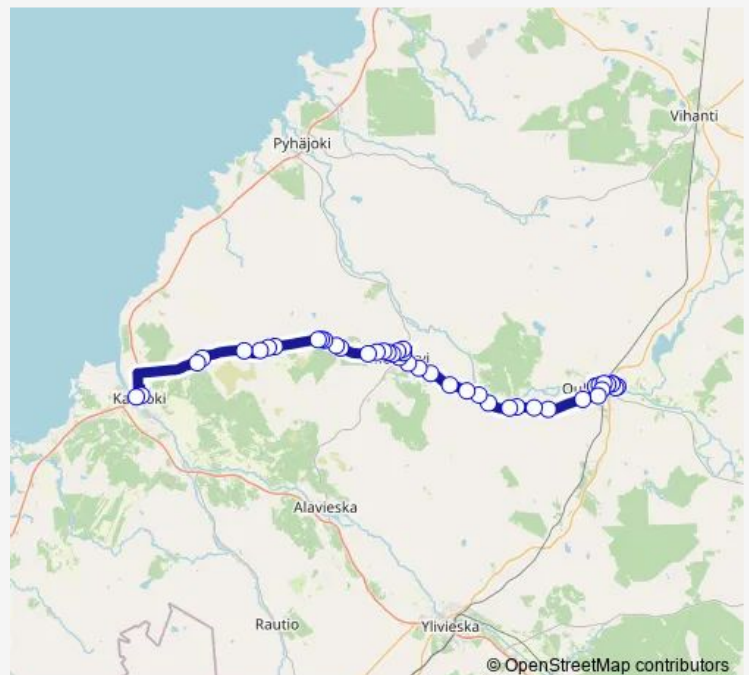

Thursday 19:10

Friday 19:10

Saturday —

Sunday —

Route info

Direction: Oulainen

Stops: 39

Trip Duration: 0 hour 45 min

■ Oulainen - Merijärvi - Kalajoki

BusMaps

© OpenStreetMap contributors

Uitonoja L

Rytimaantie L

Niemelänperä L

Savuperä L

Mattila L