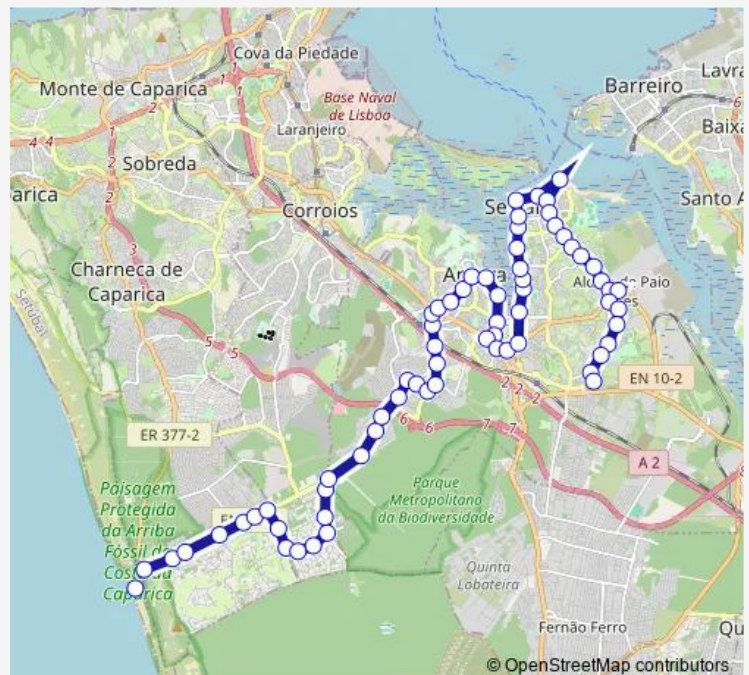

Fanqueiro (R António Sérgio) Antena Telemóvel

Route schedule

Fonte Telha (Praia) — Paio Pires (Qta Flamândia)

Monday 06:55

Tuesday 06:55

Wednesday 06:55

Thursday 06:55

Friday 06:55

Saturday 07:05

Sunday 07:05

Route info

Direction: Fonte Telha (Praia)

Stops: 67

Trip Duration: 1 hour 0 min

■ 116 - Fonte DA Telha - Paio Pires (Qta da Flamândia)

Fanqueiro (R Júlio Dinis 39)