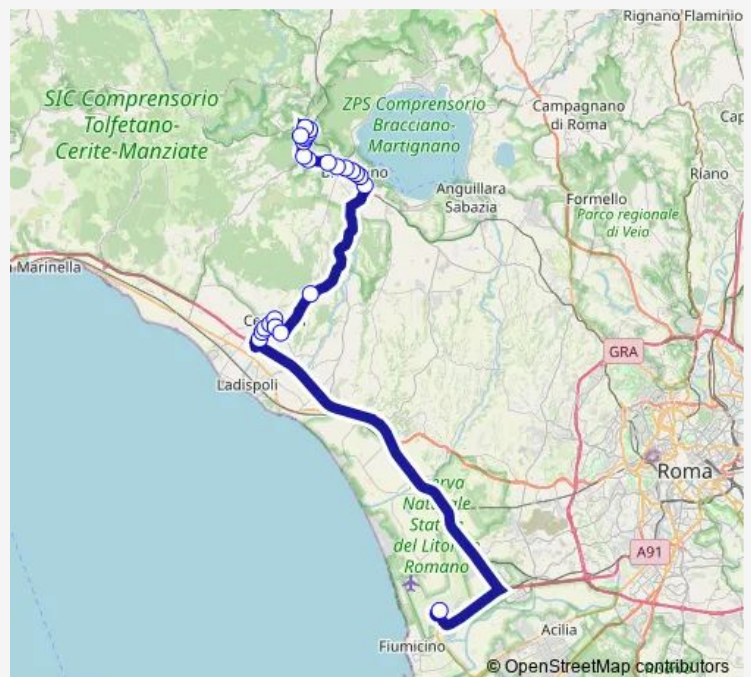

**Bus Aeroporto di Fiumicino - Manziana # Mz640d**

[Go to website](#)

**Direction**

Fiumicino | Aeroporto (Terminal 1) # f10921 — Manziana | Macchia Grande # f2594

25 stops

[Open route schedule](#)

- Fiumicino | Aeroporto (Terminal 1) # f10921
- Cerveteri | Via Settevene Palo Via Chirioletti # f5931
- Cerveteri | Via Settevene Palo Via Morelli # f5932
- Cerveteri | Via Settevene Palo Via Font. Morella # f5933
- Cerveteri | Via Settevene Palo Via Lazio # f5934
- Cerveteri | Piazza Moro # f5935
- Cerveteri | Via Settevene Palo Via Landemberg # f10695
- Cerveteri | Via Settevene Palo Via S. Paolo # f10696
- Cerveteri | Cascate dell'Arenile # f10697
- Bracciano | Via Claudia Via S. Celso # f11147
- Bracciano | Via Flavia Via Claudia # f11148
- Bracciano | Piazza Pasqualetti # f11149
- Bracciano | Piazza Formaggi # f11150
- Bracciano | Liceo Scientifico Ignazio Viani # f10718
- Bracciano | Via Braccianese (Montebello) # f11153
- Bracciano | Via Braccianese (Monte Finale) # f11154
- Manziana | Via Braccianese Via Croce # f11155
- Manziana | Via Braccianese Via Scopetoni # f11156
- Manziana | Via Roma Via Braccianese # f11157
- Manziana | Via Roma Via Vicarello # f11158
- Manziana | Via Roma Via Civitavecchia # f11159

**Route schedule**

Fiumicino | Aeroporto (Terminal 1) # f10921 — Manziana | Macchia Grande # f2594

Monday	15:30
Tuesday	15:30
Wednesday	15:30
Thursday	15:30
Friday	15:30
Saturday	—
Sunday	—

**Route info**

Direction: Fiumicino | Aeroporto (Terminal 1) # f10921

Stops: 25

Trip Duration: 1 hour 8 min

**Aeroporto di Fiumicino - Manziana # Mz640d**

Manziana | Via Roma Via Anguillara # f11160

Manziana | Piazza Tittoni # f11161