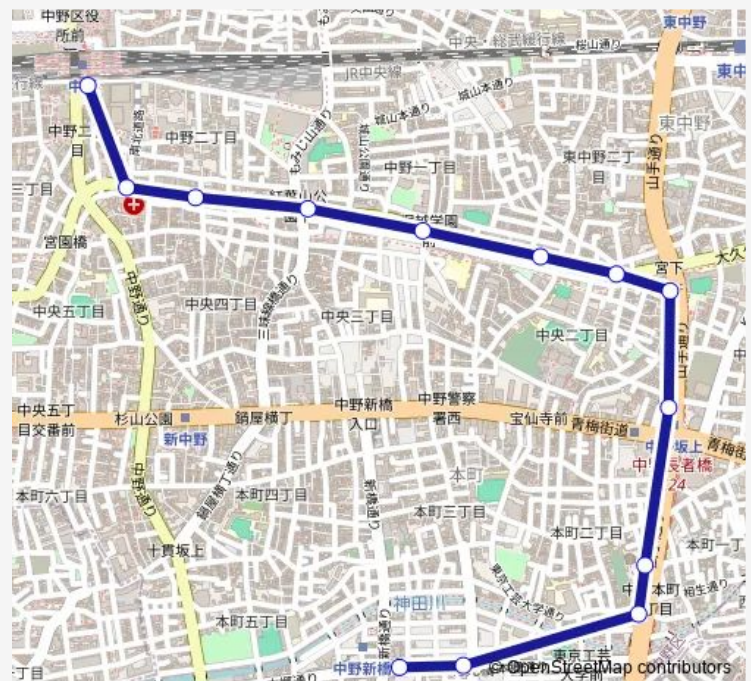

Direction

弥生町二丁目 — 中野駅

13 stops

[Open route schedule](#)

弥生町二丁目

花見橋

弥生町一丁目

成願寺前

中野坂上駅

宮下交差点

東中野二丁目

中野一丁目

堀越学園

紅葉山公園下

中野保健所

中野総合病院

中野駅

Route schedule

弥生町二丁目 — 中野駅

Monday 06:35-17:01

Tuesday 06:35-17:01

Wednesday 06:35-17:01

Thursday 06:35-17:01

Friday 06:35-17:01

Saturday 06:45-17:01

Sunday 06:45-17:01

Route info

Direction: 弥生町二丁目

Stops: 13

Trip Duration: 0 hour 23 min

渋64-庫弥