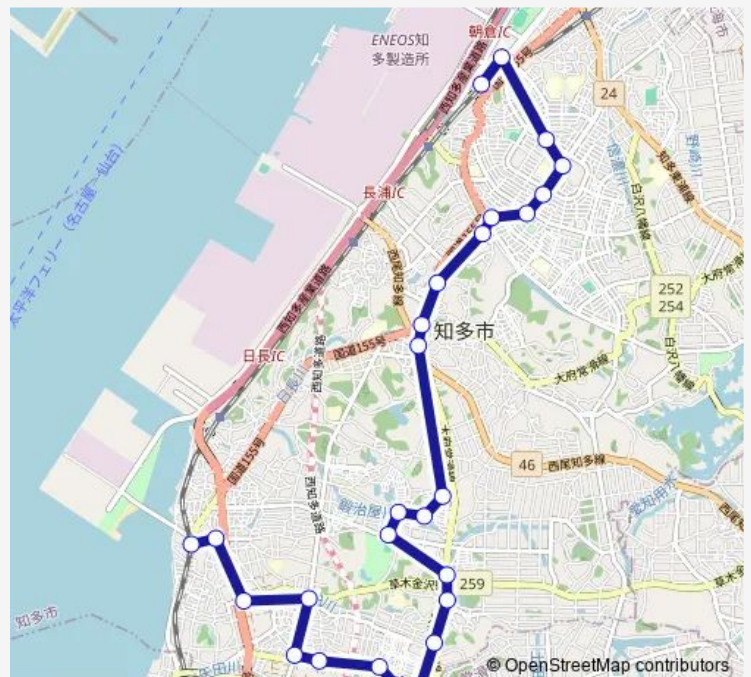

南粕谷団地東

ヤマナカ粕谷台店前

南粕谷3丁目

Route schedule

朝倉駅前 — 新舞子駅前

Monday 09:32-17:30

Tuesday 09:32-17:30

Wednesday 09:32-17:30

Thursday 09:32-17:30

Friday 09:32-17:30

Saturday 09:32-16:18

Sunday 09:32-16:18

Route info

Direction: 朝倉駅前

Stops: 27

Trip Duration: 0 hour 44 min

あいあいバス南部コース

BusMaps

南粕谷本町

新海東

老人福祉センター南

旭南5丁目

新舞子大口

新舞子駅前

Direction

新舞子駅前 — 朝倉駅前

27 stops

[Open route schedule](#)

新舞子駅前

新舞子大口

旭南5丁目

老人福祉センター南