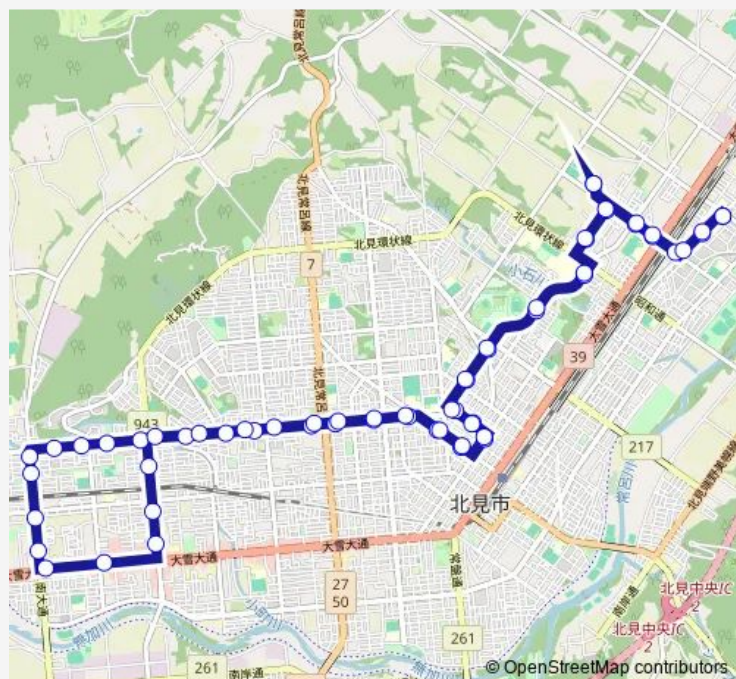

Direction

小泉 8 号 — 小泉 8 号

62 stops

[Open route schedule](#)

- 小泉 8 号
- 小泉団地
- 小泉 7 号
- 柏陽高校
- 修覚寺
- 日赤看護大学
- 聖徳寺
- 北見カーリングホール
- 工業大学
- 児童相談所
- 青葉通
- 三楽町
- 中央小学校
- 道立病院
- 日赤病院
- 北見郵便局
- 学園通
- 北斗高校
- 緑園通
- 寿町
- イオン北見店

Route schedule

小泉 8 号 — 小泉 8 号

Monday	07:00-18:25
Tuesday	07:00-18:25
Wednesday	07:00-18:25
Thursday	07:00-18:25
Friday	07:00-18:25
Saturday	07:00-18:25
Sunday	07:00-18:25

Route info

Direction: 小泉 8 号

Stops: 62

Trip Duration: 1 hour 16 min

■ ⑧夕陽ヶ丘線

夕陽ヶ丘 4 号線

高栄西町 1 丁目

夕陽ヶ丘 5 号線

夕陽ヶ丘 6 号線

双葉団地

夕陽ヶ丘 7 号線