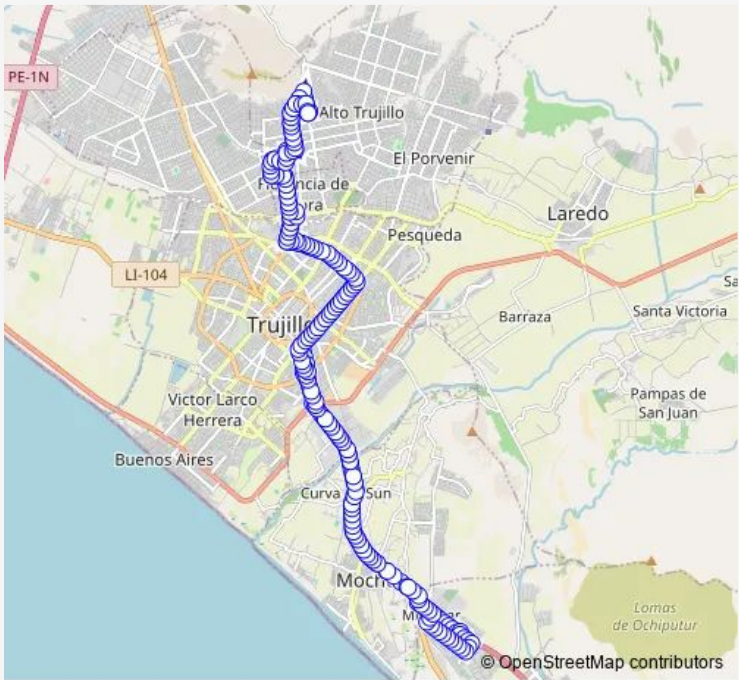

- Prolongación Avenida 12 de Noviembre
- Avenida Dinamarca
- Prolongación Avenida 12 de Noviembre y Calle Taiwan
- Prolongación Avenida 12 de Noviembre y Calle Hungría y Calle Vietnam
- Prolongación Avenida 12 de Noviembre y Calle China
- Calle China y Calle Vietnam
- Calle China y Calle Taiwan
- Calle China
- Calle China
- Prolongación Avenida Las Margaritas
- Prolongación Avenida Las Margaritas
- Prolongación Avenida Las Margaritas
- Prolongación Avenida Las Margaritas
- Prolongación Avenida Las Margaritas
- Prolongación Avenida Las Margaritas y Calle las Margaritas
- Calle las Margaritas y Avenida los Laureles
- Avenida los Laureles y Calle 7 de Julio
- Calle 7 de Julio

Route schedule
 Prolongación Avenida 12 de Noviembre — Prolongación Avenida 12 de Noviembre

Monday	00:00
Tuesday	00:00
Wednesday	00:00
Thursday	00:00
Friday	00:00
Saturday	00:00
Sunday	00:00

Route info

Direction: Prolongación Avenida 12 de Noviembre

Stops: 276

Trip Duration: 1 hour 47 min

Calle 7 de Julio

Avenida Wichanza

Avenida Wichanza

Calle José Cabrera

Calle José Cabrera

Calle José Cabrera