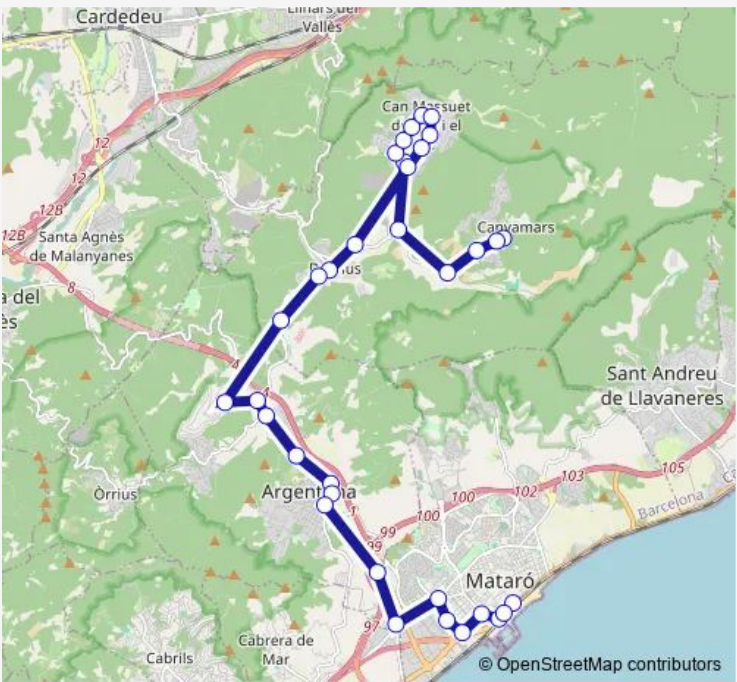

Bus L1818 (551 553) Dosrius-Argentona-el Cros-Mataró

[Go to website](#)

Direction
 Canyamars (c. Major - c. Quintana) — Estació de Rodalies de Mataró (D)
 34 stops
[Open route schedule](#)

- Canyamars (c. Major - c. Quintana)
- Canyamars (c. Major - Camí de Mataró)
- Canyamars (Can Figueres-Sot de l'Arca) Mb0281
- Bosc Vertical
- cruïlla Can Valls (D) Mb0282
- Can Massuet (av.Dosrius - c.Ocata) Mb0284
- Can Massuet (av.Dosrius - c.Badalona)
- Can Massuet (av.Dosrius - c.Can Pruna)
- Can Massuet (av.Dosrius - c.Argentona)
- Can Massuet (av.el Far - av.Dosrius)
- Can Massuet (av.el Far - c.Collformic) Mb0283
- Can Massuet (av.Can Massuet - c.Cellecs)
- Can Massuet (av.Can Massuet - c.Can Pruna)
- Can Massuet (av.Can Massuet-c.Badalona)
- Can Batlle (Piscines) (D)
- pl. Catalunya (Ajuntament) (D) Mb0285
- pol. ind. Can Ribot
- pol. ind. els Alocs (D)
- les Ginesteres (plaça) (Tad)
- cruïlla les Ginesteres
- cruïlla ctra. Òrrius (4 Relotges) (D) Ms

Route schedule
 Canyamars (c. Major - c. Quintana) — Estació de Rodalies de Mataró (D)

Monday	06:06-21:38
Tuesday	06:06-21:38
Wednesday	06:06-21:38
Thursday	06:06-21:38
Friday	06:06-21:38
Saturday	07:54-20:45
Sunday	07:54-20:45

Route info
 Direction: Canyamars (c. Major - c. Quintana)
 Stops: 34
 Trip Duration: 1 hour 14 min

L1818 — (551 553) Dosrius-Argentona-el Cros-Mataró **BusMaps**

Can Bauxes (D) Mb0276

rda. Llevant - c. Dos de Maig

Sunday —

Route info

Direction: Estació de Rodalies de Mataró (D)

Stops: 32

Trip Duration: 1 hour 7 min

Can Massuet (av.Can Massuet - c.Can Pruna)

Can Massuet (av.Can Massuet-c.Badalona)

cruïlla Can Valls (A)