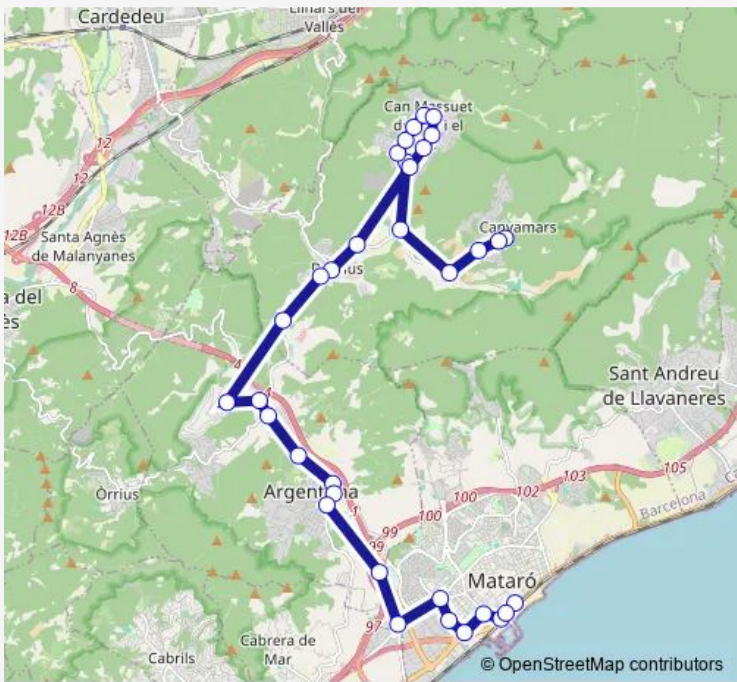

Bus L1818 (551 553) Dosrius-Argentona-el Cros-Mataró

[Go to website](#)

Direction
 Canyamars (c. Major - c. Quintana) — Estació de Rodalies de Mataró (D)
 34 stops
[Open route schedule](#)

- Canyamars (c. Major - c. Quintana)
- Canyamars (c. Major - Camí de Mataró)
- Canyamars (Can Figueres-Sot de l'Arca) Mb0281
- Bosc Vertical
- cruïlla Can Valls (D) Mb0282
- Can Massuet (av.Dosrius - c.Ocata) Mb0284
- Can Massuet (av.Dosrius - c.Badalona)
- Can Massuet (av.Dosrius - c.Can Pruna)
- Can Massuet (av.Dosrius - c.Argentona)
- Can Massuet (av.el Far - av.Dosrius)
- Can Massuet (av.el Far - c.Collformic) Mb0283
- Can Massuet (av.Can Massuet - c.Cellecs)
- Can Massuet (av.Can Massuet - c.Can Pruna)
- Can Massuet (av.Can Massuet-c.Badalona)
- Can Batlle (Piscines) (D)
- pl. Catalunya (Ajuntament) (D) Mb0285
- pol. ind. Can Ribot
- pol. ind. els Alocs (D)
- les Ginesteres (plaça) (Tad)
- cruïlla les Ginesteres
- cruïlla ctra. Òrrius (4 Relloctges) (D) Ms

Route schedule
 Canyamars (c. Major - c. Quintana) — Estació de Rodalies de Mataró (D)

Monday	06:06-21:38
Tuesday	06:06-21:38
Wednesday	06:06-21:38
Thursday	06:06-21:38
Friday	06:06-21:38
Saturday	07:54-20:45
Sunday	07:54-20:45

Route info
 Direction: Canyamars (c. Major - c. Quintana)
 Stops: 34
 Trip Duration: 1 hour 14 min

L1818 — (551 553) Dosrius-Argentona-el Cros-Mataró **BusMaps**

Can Bauxes (D) Mb0276

rda. Llevant - c. Dos de Maig