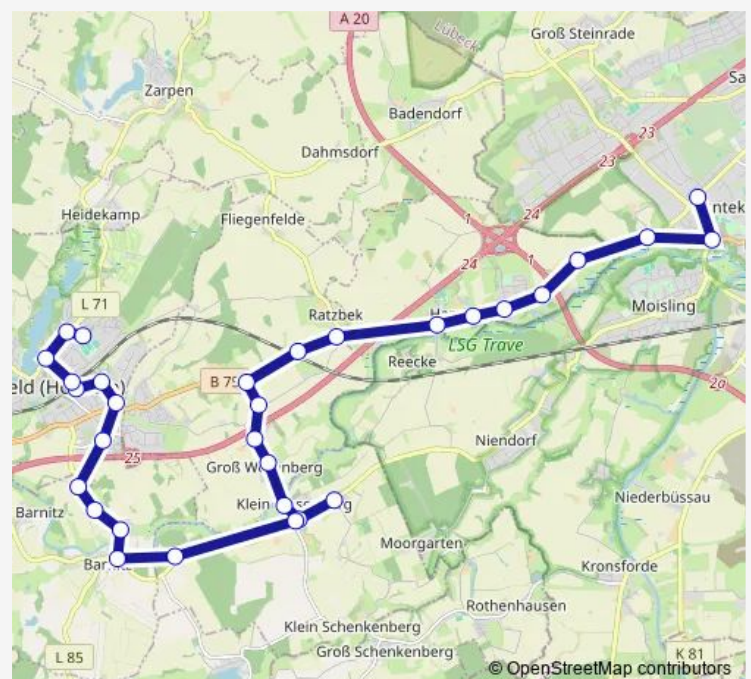

Hansfelde, Autobahnbrücke

Hansfelde

Hamberge, Am Travehang

Hamberge, Schulstraße

Eckernschmiede, Abzweigung Ratzbek

Eckernschmiede, Bahnbrücke

Wesenberg, Herweg

Wesenberg, Rosenhagen

Groß Wesenberg, Mühlenkamp

Groß Wesenberg, Dorfplatz

Klein Wesenberg, Am Kirchberg

Klein Wesenberg, Sportplatz

Klein Wesenberg, Heideweg

Klein Wesenberg, Sportplatz

Klein Wesenberg, Heidberg

Groß Barnitz, Abzweigung Lokfeld

### Route schedule

Lübeck Buntekuh — Reinfeld, Schulzentrum

Monday 06:58-07:52

Tuesday 06:58-07:52

Wednesday 06:58-07:52

Thursday 06:58-07:52

Friday 06:58-07:52

Saturday —

### Route info

Direction: Lübeck Buntekuh

Stops: 31

Trip Duration: 0 hour 45 min

8130

Lokfelder Heckkaten (Süd)

Lokfelder Heckkaten (Nord)

Reinfeld, Famila