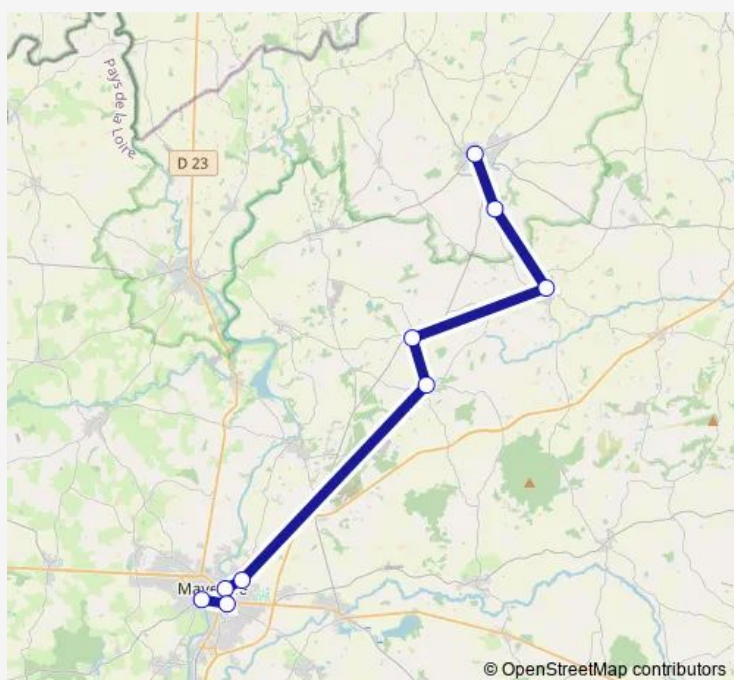

Direction

Lycée Professionnel Léonard de Vinci — Place du 11 Novembre

9 stops

[Open route schedule](#)

Lycée Professionnel Léonard de Vinci

Gare SnCF

Hôpital 1 Rue Roulois

Hôpital 2 Baudrairie

Tuesday 19:00

Wednesday 19:00

Thursday 19:00

Friday 19:00

Saturday 13:35-19:30

Sunday —

Route info

Direction: Lycée Professionnel Léonard de Vinci

Stops: 9

Trip Duration: 0 hour 37 min

Direction

Rue Jean Mermoz — Lycée Professionnel Léonard de Vinci

9 stops

[Open route schedule](#)

Rue Jean Mermoz

La Courberie

Thursday 19:00

Friday 19:00

Saturday 13:35-19:30

Sunday —

Route info

Direction: Lycée Professionnel Léonard de Vinci

Stops: 9

Trip Duration: 0 hour 38 min