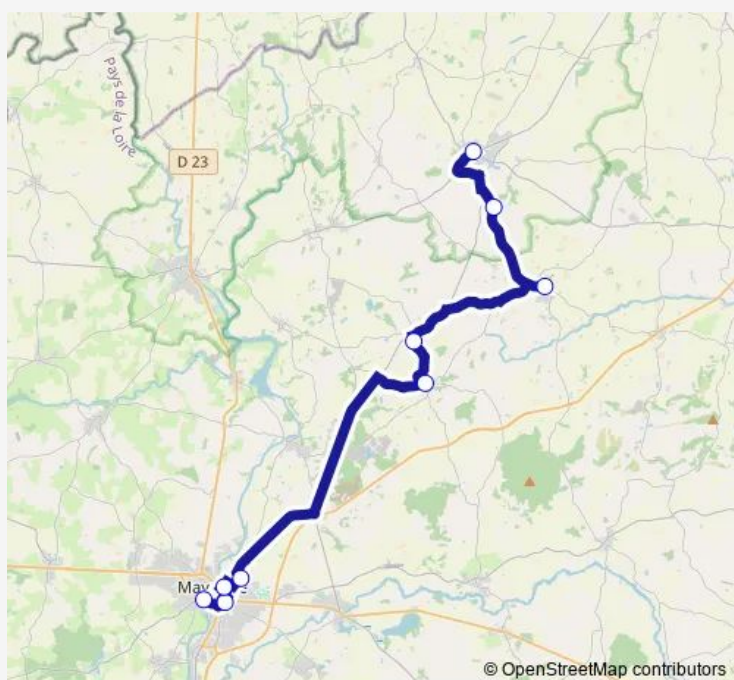

Direction

Lycée Professionnel Léonard de Vinci — Place du 11 Novembre

9 stops

[Open route schedule](#)

Lycée Professionnel Léonard de Vinci

Gare SnCF

Hôpital 1 Rue Roulois

Hôpital 2 Baudrairie

Tuesday 19:00

Wednesday 19:00

Thursday 19:00

Friday 19:00

Saturday 13:35-19:30

Sunday —

Route info

Direction: Lycée Professionnel Léonard de Vinci

Stops: 9

Trip Duration: 0 hour 37 min

Direction

Rue Jean Mermoz — Lycée Professionnel Léonard de Vinci

9 stops

[Open route schedule](#)

Rue Jean Mermoz

La Courberie

Thursday 19:00

Friday 19:00

Saturday 13:35-19:30

Sunday —

Route info

Direction: Lycée Professionnel Léonard de Vinci

Stops: 9

Trip Duration: 0 hour 37 min