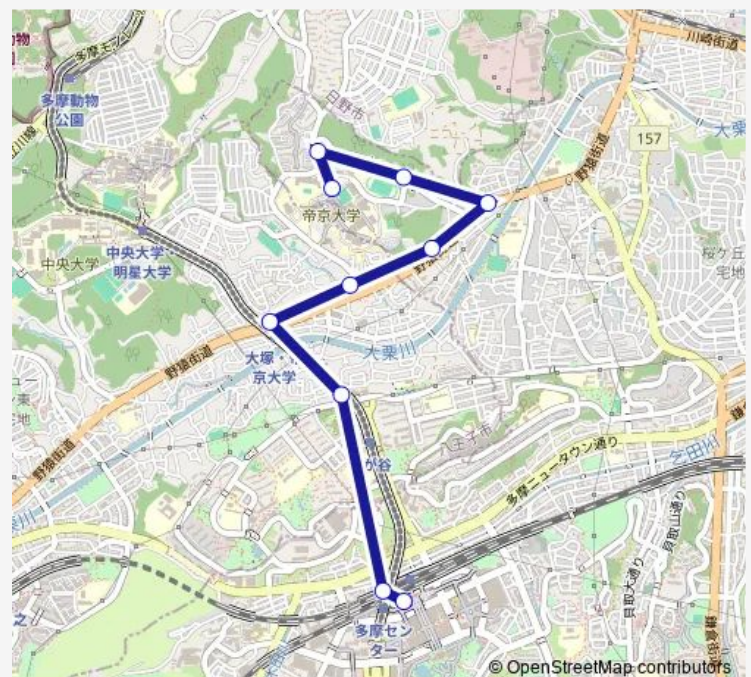

Direction

帝京大学構内 — 多摩センター駅

10 stops

[Open route schedule](#)

帝京大学構内

百草団地南

帝京大学北

中和田

中和田天神

帝京大学入口

堰場

大塚橋

多摩センター駅西口

多摩センター駅

Route schedule

帝京大学構内 — 多摩センター駅

Monday 08:08-20:51

Tuesday 08:08-20:51

Wednesday 08:08-20:51

Thursday 08:08-20:51

Friday 08:08-20:51

Saturday 08:11-19:40

Sunday 08:11-19:40

Route info

Direction: 帝京大学構内

Stops: 10

Trip Duration: 0 hour 19 min

Direction

多摩センター駅 — 帝京大学構内

10 stops

[Open route schedule](#)

多摩センター駅