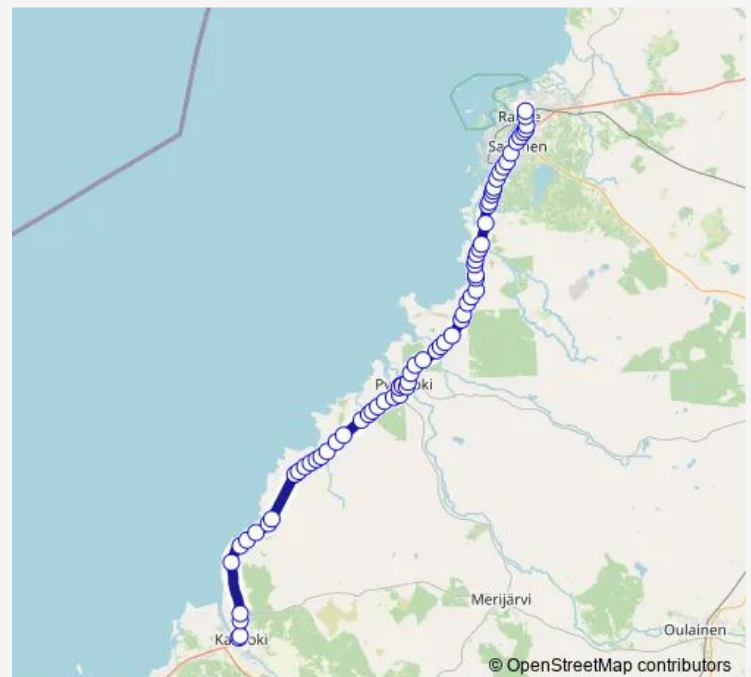

Thursday 06:40-15:15

Friday 06:40-15:15

Saturday —

Sunday —

Route info

Direction: Kalajoki

Stops: 68

Trip Duration: 1 hour 5 min

■ Kalajoki - Raahe

Viirteentie it. I

Kummala I

Etelänkylä th I

Hiihtomajantie I

Oulainen th I

Vanhatie L

Saaren koulu