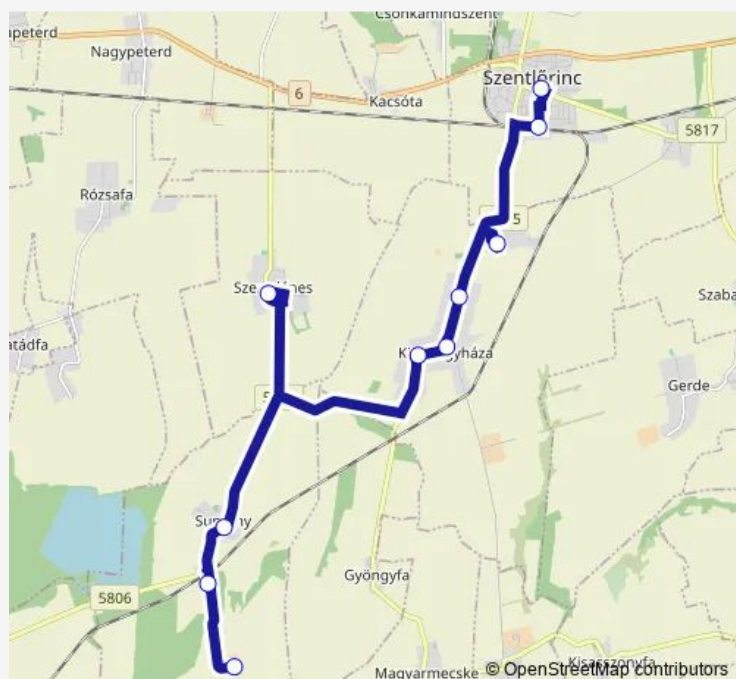

Királyegyháza, Petőfi utca 22.

Szentlőrinc, vasútállomás

Szentlőrinc, Egészségközpont

### Route schedule

Szentdés, forduló — Szentlőrinc, Egészségközpont

Monday 07:56

Tuesday 07:56

Wednesday 07:56

Thursday 07:56

Friday 07:56

Saturday —

### Route info

Direction: Szentdés, forduló

Stops: 7

Trip Duration: 0 hour 28 min

5888 — Szentlőrinc - Sumony, Csobokapuszta

## Route info

Direction: Szentlőrinc, Egészségközpont

Stops: 10

Trip Duration: 0 hour 35 min