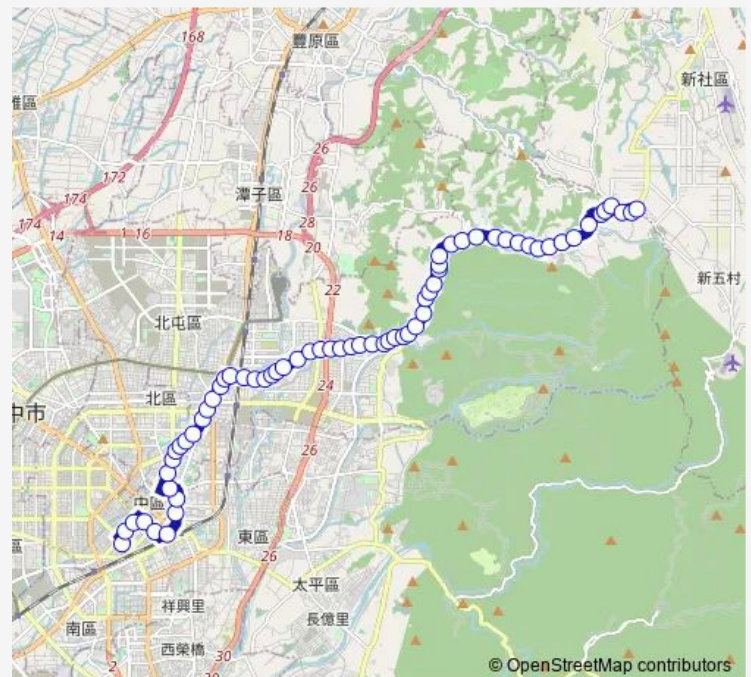

Thursday 05:48-15:55

Friday 05:48-15:55

Saturday 05:48-15:55

Sunday 05:48-15:55

Route info

Direction: Tc_中興嶺

Stops: 65

Trip Duration: 1 hour 2 min

21延2 — 21延2_臺中刑務所演武場_中興嶺

BusMaps

Tc_青山社區

Tc_清水橋

Tc_聖壽宮

Tc_崇聖寶殿(東山路)

Tc_大坑農會

Tc_大坑圓環

Thursday 04:33-14:35

Friday 04:33-14:35

Saturday 04:33-14:35

Sunday 04:33-14:35

Route info

Direction: Tc_臺中刑務所演武場

Stops: 66

Trip Duration: 0 hour 56 min