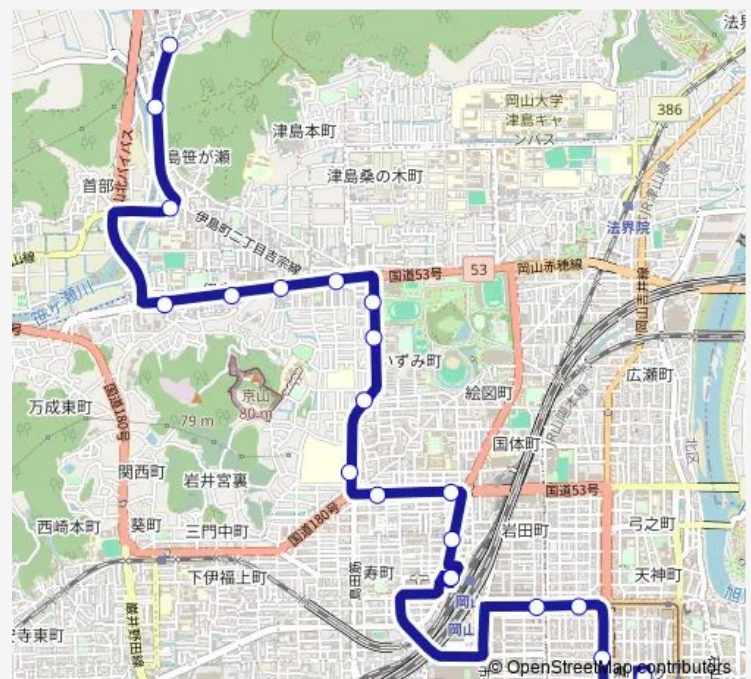

Direction

天満屋 — 津高営業所妙でん寺前

19 stops

[Open route schedule](#)

- 天満屋
- N t t 岡山前
- 柳川西
- 西川緑道公園前
- 岡山駅西口
- 奉還町
- 済生会病院前
- 岡工口
- 岡工前
- 京山入口
- 機動隊前
- 武道館前
- 津島新道
- 伊島町二丁目
- 岡山中央病院前
- 京山中学校前
- 岡山商大前
- 笹ヶ瀬
- 津高営業所妙でん寺前

Route schedule

天満屋 — 津高営業所妙でん寺前

Monday	08:44-11:44
Tuesday	08:44-11:44
Wednesday	08:44-11:44
Thursday	08:44-11:44
Friday	08:44-11:44
Saturday	—
Sunday	—

Route info

Direction: 天満屋

Stops: 19

Trip Duration: 0 hour 34 min

中央病院線

中央病院線 Bus time schedules and route maps are available in an offline PDF at busmaps.com. Use the busmaps.com website to see live bus times, train schedule or subway schedule, and step-by-step directions for all public transit in Okayama