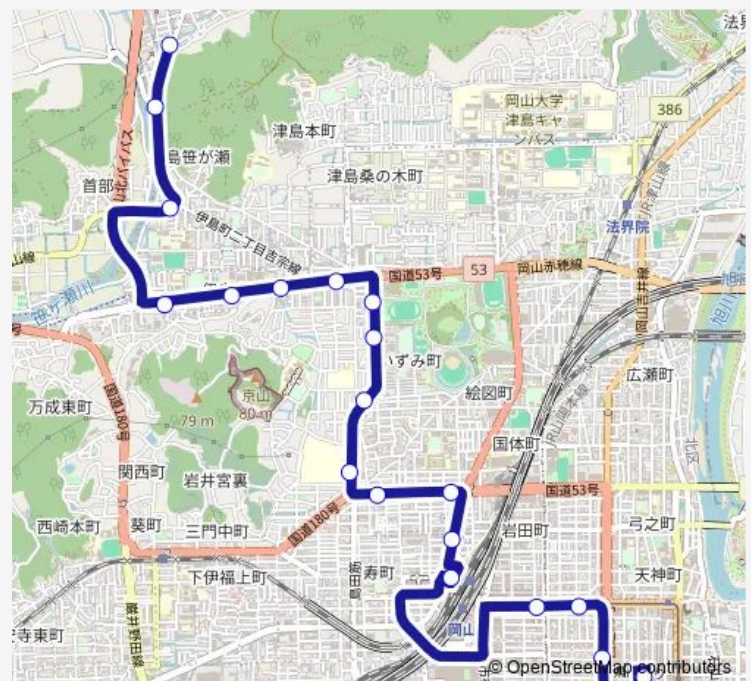

Direction

天満屋 — 津高営業所妙でん寺前

19 stops

[Open route schedule](#)

- 天満屋
- N t t 岡山前
- 柳川西
- 西川緑道公園前
- 岡山駅西口
- 奉還町
- 済生会病院前
- 岡工口
- 岡工前
- 京山入口
- 機動隊前
- 武道館前
- 津島新道
- 伊島町二丁目
- 岡山中央病院前
- 京山中学校前
- 岡山商大前
- 笹ヶ瀬
- 津高営業所妙でん寺前

Route schedule

天満屋 — 津高営業所妙でん寺前

Monday	08:44-11:44
Tuesday	08:44-11:44
Wednesday	08:44-11:44
Thursday	08:44-11:44
Friday	08:44-11:44
Saturday	—
Sunday	—

Route info

Direction: 天満屋

Stops: 19

Trip Duration: 0 hour 34 min

中央病院線

中央病院線 Bus time schedules and route maps are available in an offline PDF at busmaps.com. Use the busmaps.com website to see live bus times, train schedule or subway schedule, and step-by-step directions for all public transit in Okayama