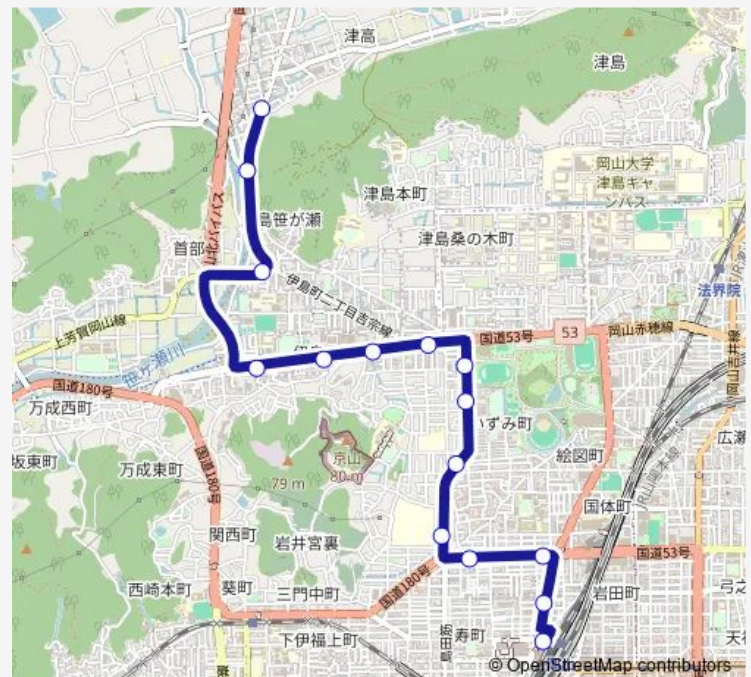

Thursday 09:45-15:48

Friday 09:45-15:48

Saturday 10:25-16:43

Sunday 10:25-16:43

Route info

Direction: 津高営業所妙でん寺前

Stops: 15

Trip Duration: 0 hour 20 min

Direction

岡山駅西口 — 津高営業所妙でん寺前

15 stops

[Open route schedule](#)

岡山駅西口

奉還町

済生会病院前

岡工口

岡工前

京山入口

機動隊前

武道館前

津島新道

伊島町二丁目

岡山中央病院前

京山中学校前

Thursday 09:47-18:47

Friday 09:47-18:47

Saturday 09:15-17:35

Sunday 09:15-17:35

Route info

Direction: 岡山駅西口

Stops: 15

Trip Duration: 0 hour 18 min