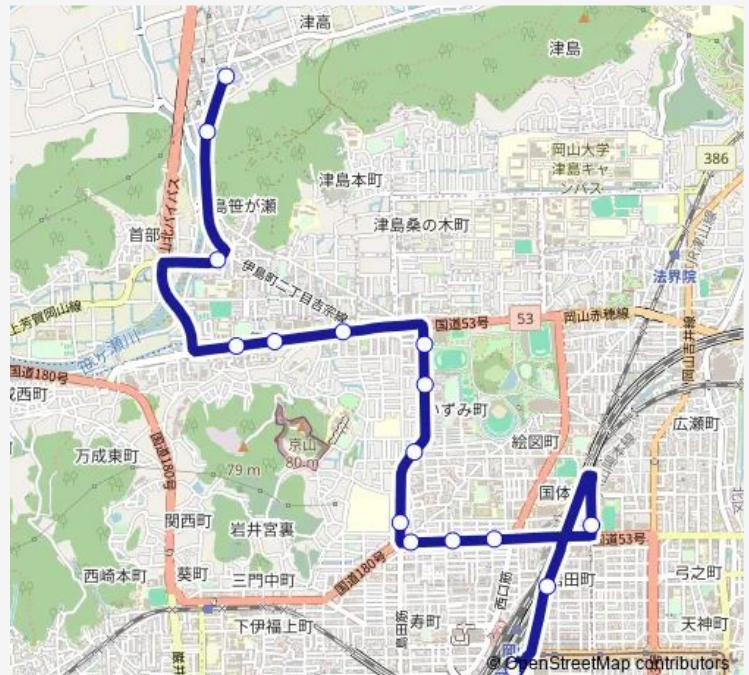

岡山中央病院前

伊島町二丁目

武道館前

機動隊前

京山入口

岡工前

岡工口

伊福町一丁目

済生会病院前

跨線橋東

岩田町

岡山駅

Route schedule

津高営業所妙でん寺前 — 岡山駅

Monday 10:50-17:14

Tuesday 10:50-17:14

Wednesday 10:50-17:14

Thursday 10:50-17:14

Friday 10:50-17:14

Saturday 09:00

Sunday 09:00

Route info

Direction: 津高営業所妙でん寺前

Stops: 16

Trip Duration: 0 hour 22 min

中央病院線

中央病院線 Bus time schedules and route maps are available in an offline PDF at [busmaps.com](https://busmaps.com). Use the [busmaps.com](https://busmaps.com) website to see live bus times, train schedule or subway schedule, and step-by-step directions for all public transit in Okayama