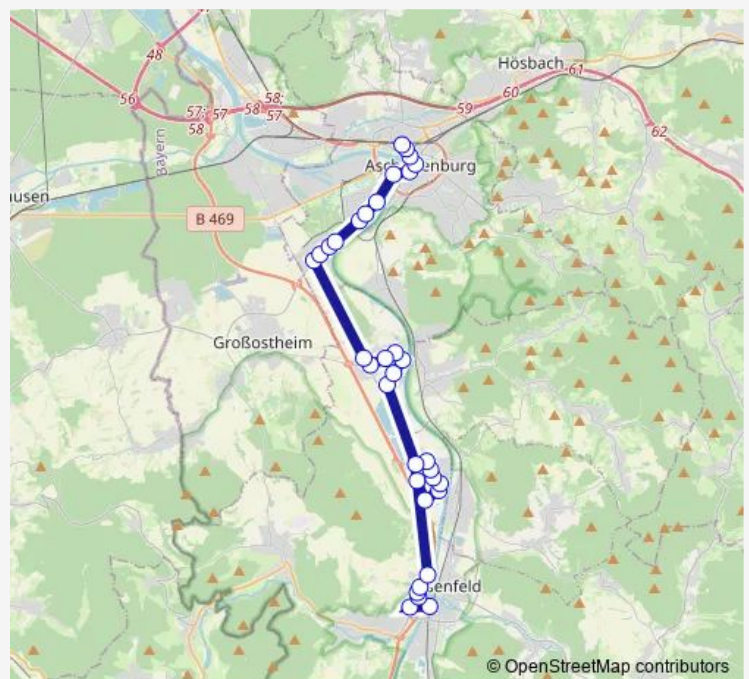

AB-Nilkheim, Gewerbehof

AB-Nilkheim, West

AB-Nilkheim, Nilkheimer Hof

Route schedule

Elsenfeld, Bf Westseite — Aschaffenburg, Hauptbahnhof/Rob

Monday 07:20

Tuesday 07:20

Wednesday 07:20

Thursday 07:20

Friday 07:20

Saturday —

Sunday —

Route info

Direction: Elsenfeld, Bf Westseite

Stops: 30

Trip Duration: 0 hour 44 min

■ 60

AB-Nilkheim, Ernst-Streun-Platz

AB-Nilkheim, Großostheimer Str.

AB-Nilkheim, Polizei

Aschaffenburg, Willigisbrücke

Aschaffenburg, Löherstr.

Aschaffenburg, Freihofsplatz

Aschaffenburg, Stadthalle

Aschaffenburg, Erthalstr.

Aschaffenburg, Hauptbahnhof/Rob

Direction

Aschaffenburg, Hauptbahnhof/Rob — Eisenfeld, Bf Westseite

31 stops

[Open route schedule](#)

Aschaffenburg, Hauptbahnhof/Rob

Aschaffenburg, Stadthalle