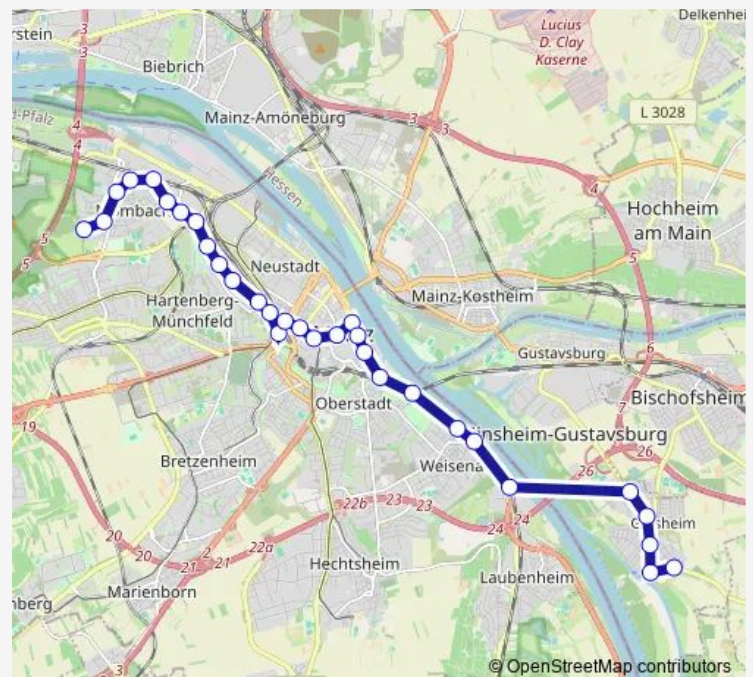

—

Saturday

—

Sunday

—

Route info

Direction: Ginsheim-Gustavsburg-Ginsheim Neckarstraße

Stops: 29

Trip Duration: 0 hour 45 min

Mombach, Zwerchallee

Mombach, Alte Waggonfabrik

Mombach, Eintrachthalle

Mainz, Mombach Bahnhof

Mombach, Ortsverwaltung

Mombach, Am Schwermer

Mombach, Westring

Mombach, Am Polygon

Direction

Ginsheim-Gustavsburg-Ginsheim Neckarstraße — Mainz, Hauptbahnhof

18 stops

[Open route schedule](#)

Ginsheim-Gustavsburg-Ginsheim Neckarstraße

Ginsheim-Gustavsburg Schulstraße

Ginsheim-Gustavsburg-Ginsheim Friedr.-Ebert-Platz