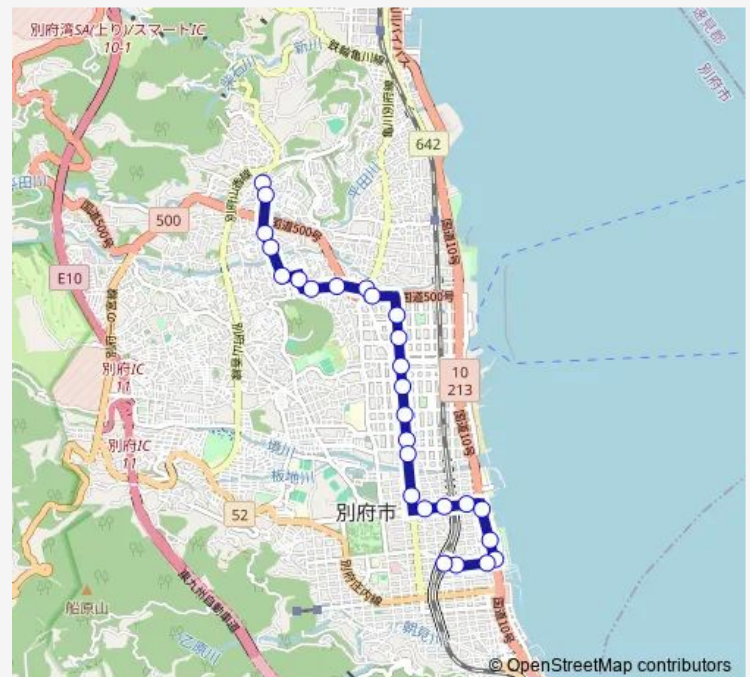

実相寺

市の原

森山

Route schedule

別府駅前 — 鉄輪温泉

Monday 07:40-20:00

Tuesday 07:40-20:00

Wednesday 07:40-20:00

Thursday 07:40-20:00

Friday 07:40-20:00

Saturday 09:15-19:00

Sunday 09:15-19:00

Route info

Direction: 別府駅前

Stops: 26

Trip Duration: 0 hour 25 min

■ 60 — 鉄輪線

BusMaps

新別府

北中町南

北中町

地獄原・ひょうたん温泉

鉄輪温泉

Direction

Wednesday 06:30-18:30

Thursday 06:30-18:30

Friday 06:30-18:30

Saturday 07:10-18:20

Sunday 07:10-18:20

Route info

Direction: 鉄輪温泉

Stops: 27