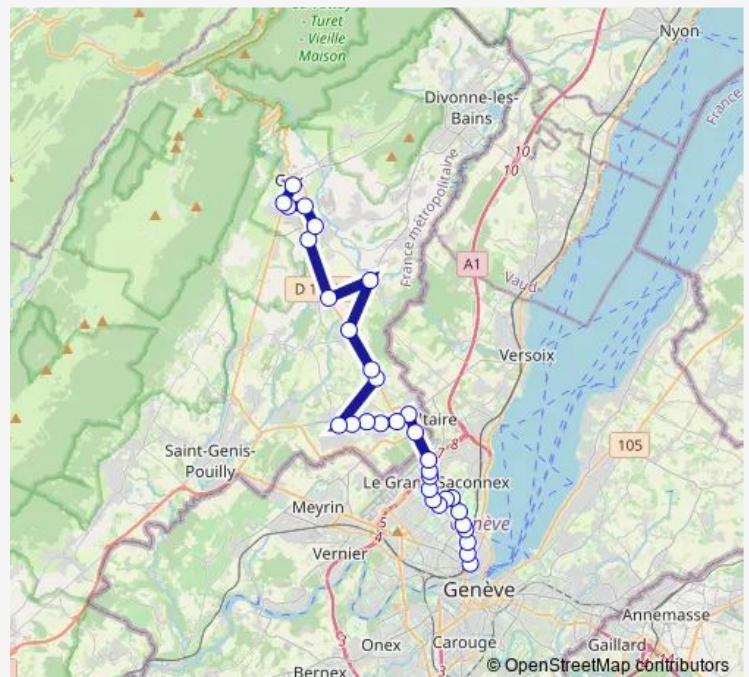

Prévessin, Terraillet

Prévessin, Hauts-de-Magny

Prévessin-Moëns, mairie

Route schedule

Genève, gare Cornavin — Gex, centre

Monday —

Tuesday —

Wednesday —

Thursday —

Friday —

Saturday 03:10

Sunday 03:10

Route info

Direction: Genève, gare Cornavin

Stops: 32

Trip Duration: 0 hour 56 min

■ 60 — B 60

Ornex, Prénépla

Ornex, Fruitière

Maconnex, Arcades

Versonnex, village

Ségny, centre

Cessy, centre

Cessy, Saint-Denis

Cessy, Les Hauts

Tougin, Hôpital

Gex, Vertes Campagnes

Gex, centre

Direction

Gex, centre — Genève, gare Cornavin

30 stops

[Open route schedule](#)