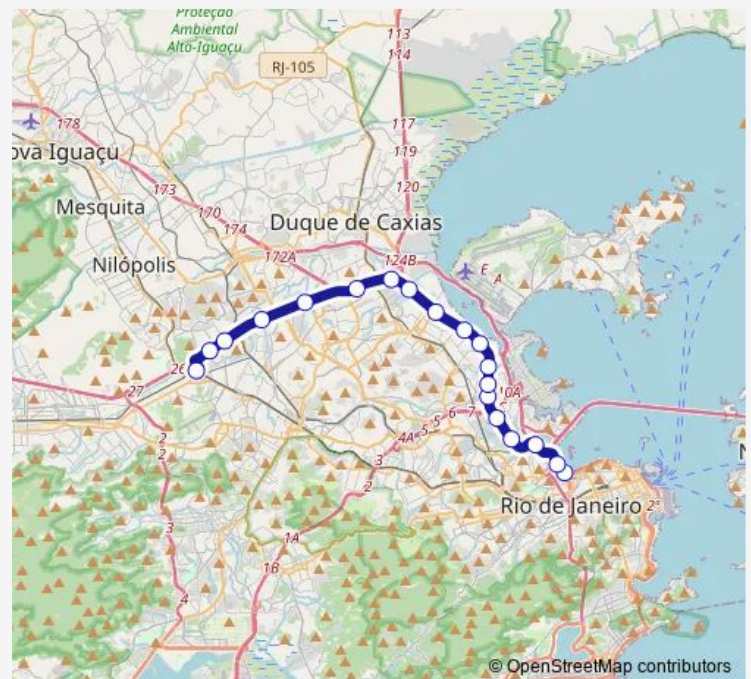

Marinha Mercante

Lobo Júnior

Mercado São Sebastião

Cidade Alta

Vigário Geral - Praça Dois

Ceasa - Irajá

Fazenda Botafogo

Jardim Guadalupe

Guadalupe

Terminal Deodoro : Plataforma A

Route schedule

Terminal Gentileza : Plataforma G2 — Terminal Deodoro : Plataforma A

Monday	00:00
Tuesday	00:00
Wednesday	00:00
Thursday	00:00
Friday	00:00
Saturday	00:00
Sunday	00:00

Route info

Direction: Terminal Gentileza : Plataforma G2

Stops: 19

Trip Duration: 0 hour 54 min

Direction

Terminal Deodoro : Plataforma D4 — Terminal Gentileza :
Plataforma F1

19 stops

[Open route schedule](#)

Terminal Deodoro : Plataforma D4

Guadalupe

Jardim Guadalupe

Fazenda Botafogo

Ceasa - Irajá

Vigário Geral - Praça Dois

Cidade Alta

Mercado São Sebastião