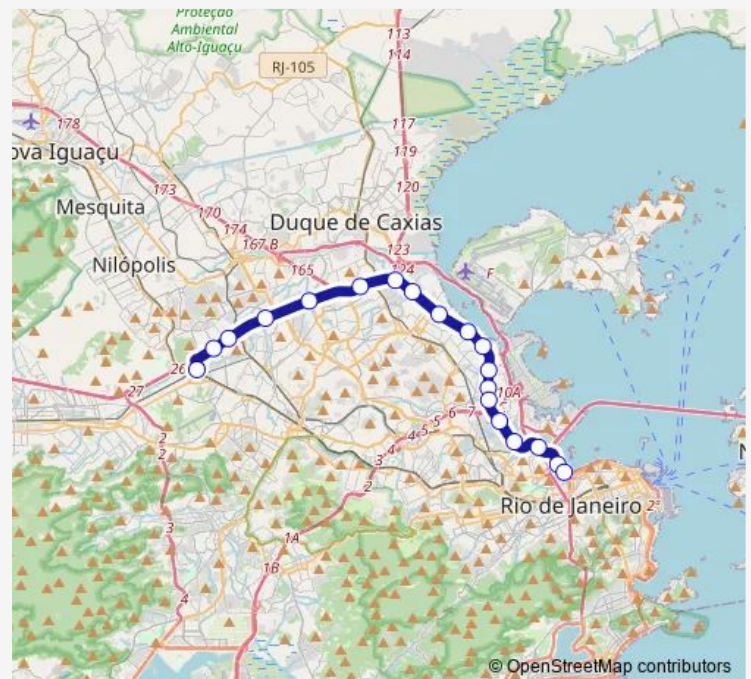

Marinha Mercante

Lobo Júnior

Mercado São Sebastião

Cidade Alta

Vigário Geral - Praça Dois

CEASA - Irajá

Fazenda Botafogo

Jardim Guadalupe

Guadalupe

Terminal Deodoro : Plataforma A

Route schedule

Terminal Gentileza : Plataforma G2 — Terminal Deodoro : Plataforma A

Monday	00:00
Tuesday	00:00
Wednesday	00:00
Thursday	00:00
Friday	00:00
Saturday	00:00
Sunday	00:00

Route info

Direction: Terminal Gentileza : Plataforma G2

Stops: 19

Trip Duration: 0 hour 55 min

60 — Terminal Deodoro - Terminal Gentileza

Direction

Terminal Deodoro : Plataforma D4 — Terminal Gentileza :
Plataforma F1

19 stops

[Open route schedule](#)

Terminal Deodoro : Plataforma D4

Guadalupe

Jardim Guadalupe

Fazenda Botafogo

CEASA - Irajá

Vigário Geral - Praça Dois