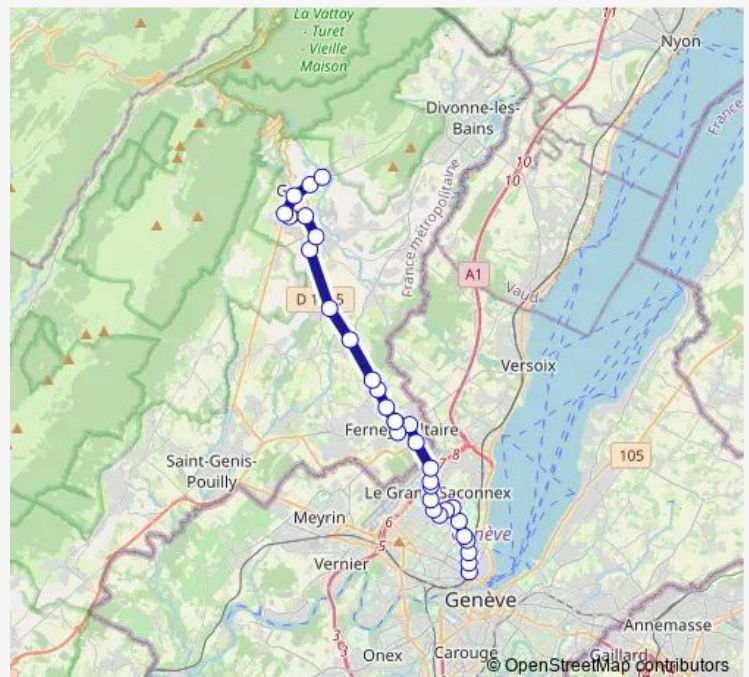

Ferney, château

Ornex, Les Roussets

Ornex, Prénépla

Route schedule

Genève, gare Cornavin — Gex, L'Aiglette

Monday 23:40

Tuesday 23:40

Wednesday 23:40

Thursday 23:40

Friday 23:40

Saturday 23:40

Sunday 23:40

Route info

Direction: Genève, gare Cornavin

Stops: 32

Trip Duration: 0 hour 48 min

60

BusMaps

Ornex, Fruitière

Maconnex, Arcades

Ségny, centre

Cessy, centre

Cessy, Saint-Denis

Cessy, Les Hauts

Tougin, Hôpital

Gex, Vertes Campagnes

Gex, centre

Gex, Georges Charpak

Gex, L'Aiglette

Direction

Genève, Nations — Gex, L'Aiglette

28 stops