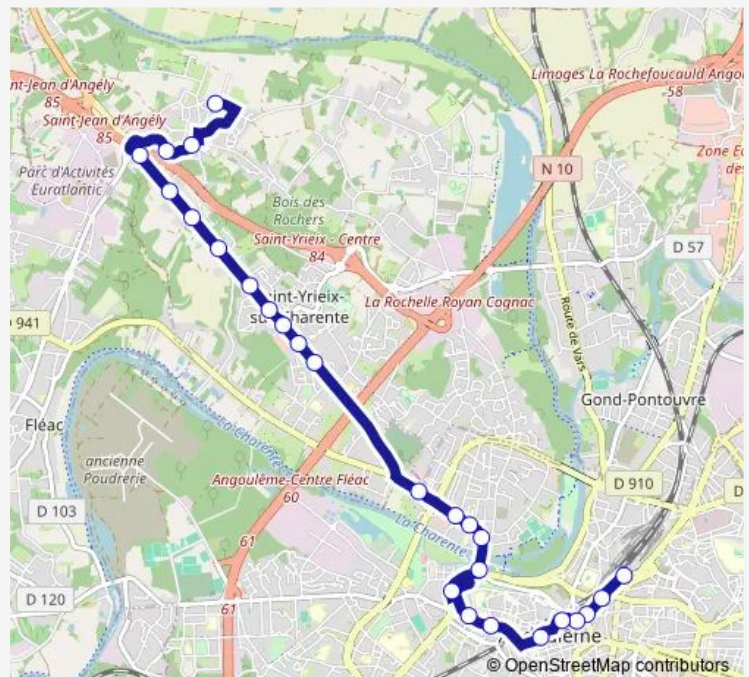

### Direction

Angoulême Gare Sncf — St Yrieix L.P. Amandier

26 stops

[Open route schedule](#)

Angoulême Gare Sncf

République

Eperon Gambetta

Franquin

### Route schedule

Angoulême Gare Sncf — St Yrieix L.P. Amandier

Monday 07:48-08:48

Tuesday 07:48-08:48

Wednesday 07:48-08:48

Thursday 07:48-08:48

Friday 07:48-08:48

Saturday —

### Route info

Direction: Angoulême Gare Sncf

Stops: 26

Trip Duration: 0 hour 23 min

60 — Ligne 60

BusMaps

Château d'Eau

Saute Bergère