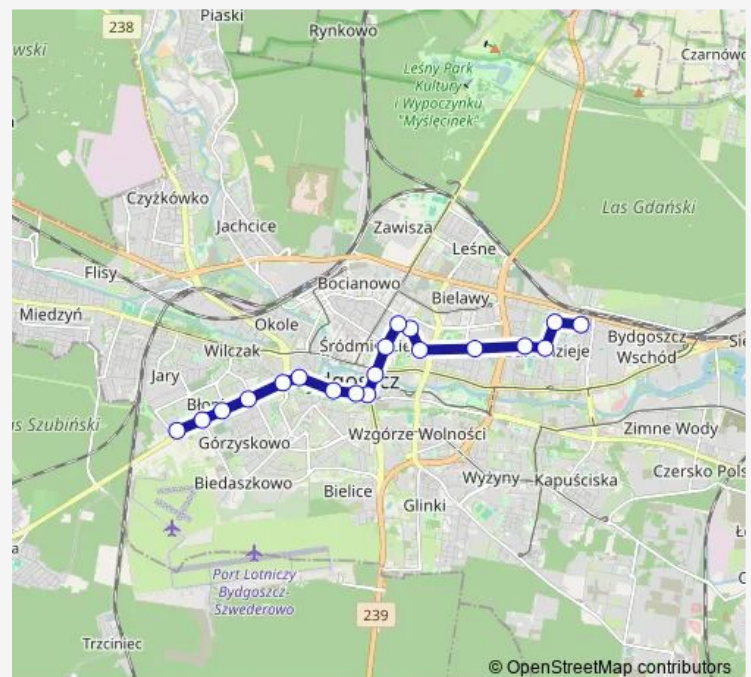

Skłodowskiej Curie - Jurasza

Skłodowskiej Curie - Gajowa

Bałtycka - Skłodowskiej Curie

Bałtycka - Głowackiego

Morska

Route schedule

Błonie — Morska

Monday 04:52-18:52

Tuesday 04:52-18:52

Wednesday 04:52-18:52

Thursday 04:52-18:52

Friday 04:52-18:52

Saturday 08:13-18:45

Sunday 09:43-18:43

Route info

Direction: Błonie

Stops: 17

Trip Duration: 0 hour 23 min

Direction

Morska — Błonie

19 stops

[Open route schedule](#)

Morska
Bałtycka - Głowackiego
Skłodowskiej Curie - Bałtycka
Skłodowskiej Curie - Gajowa
Skłodowskiej Curie - Jurasza
Rondo Ossolińskich
Plac Weysenhoffa
Paderewskiego
3 Maja - Markwarta
Rondo Jagiellonów
Zbożowy Rynek
Zbożowy Rynek
Nowy Rynek
Plac Poznański
Plac Poznański
Szubińska - Piękna
Szubińska - Gnieźnieńska
Szubińska - Żwirki i Wigury
Błonie