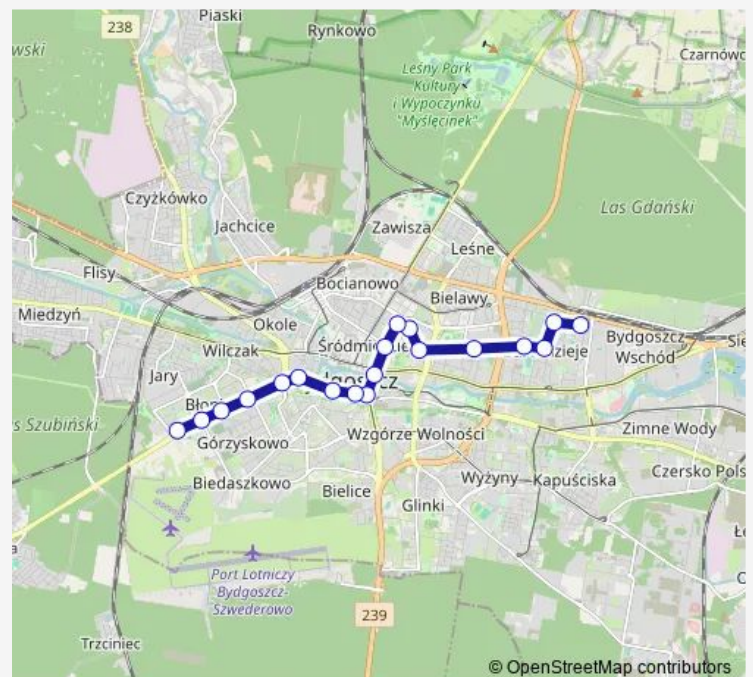

Skłodowskiej Curie - Jurasza

Skłodowskiej Curie - Gajowa

Bałtycka - Skłodowskiej Curie

Bałtycka - Głowackiego

Morska

### Route schedule

Błonie — Morska

Monday 04:52-18:52

Tuesday 04:52-18:52

Wednesday 04:52-18:52

Thursday 04:52-18:52

Friday 04:52-18:52

Saturday 08:13-18:45

### Route info

Direction: Błonie

Stops: 17

Trip Duration: 0 hour 22 min

60 — Błonie — Morska