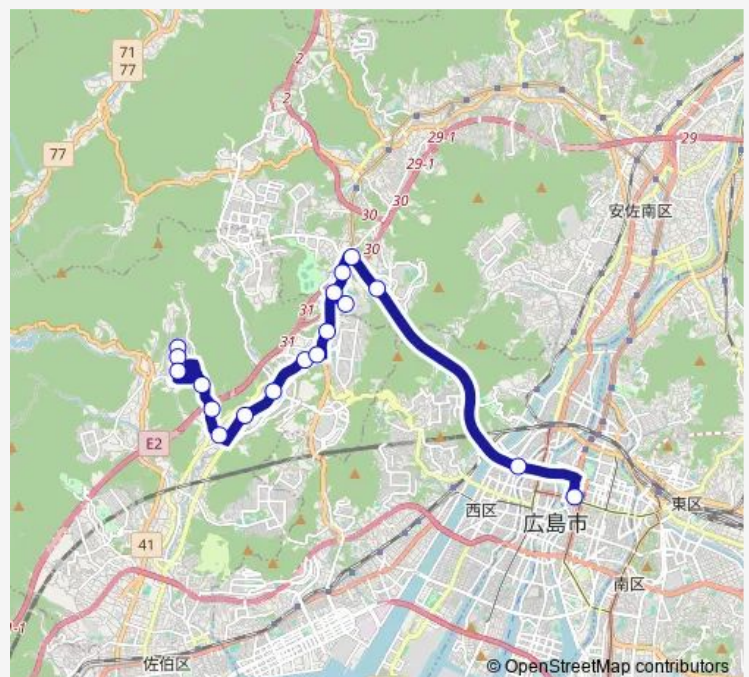

広域公園前駅

中大塚

大塚駅

沼田料金所前

中広町

広島バスセンター

### Route schedule

藤の木団地 — 広島バスセンター

Monday 09:15-19:00

Tuesday 09:15-19:00

Wednesday 09:15-19:00

Thursday 09:15-19:00

Friday 09:15-19:00

Saturday 09:25-19:05

Sunday 09:25-19:05

### Route info

Direction: 藤の木団地

Stops: 18

Trip Duration: 0 hour 36 min

■ 60 — 五月が丘団地・免許センター・ジ  
アウトレット広島・そのの線