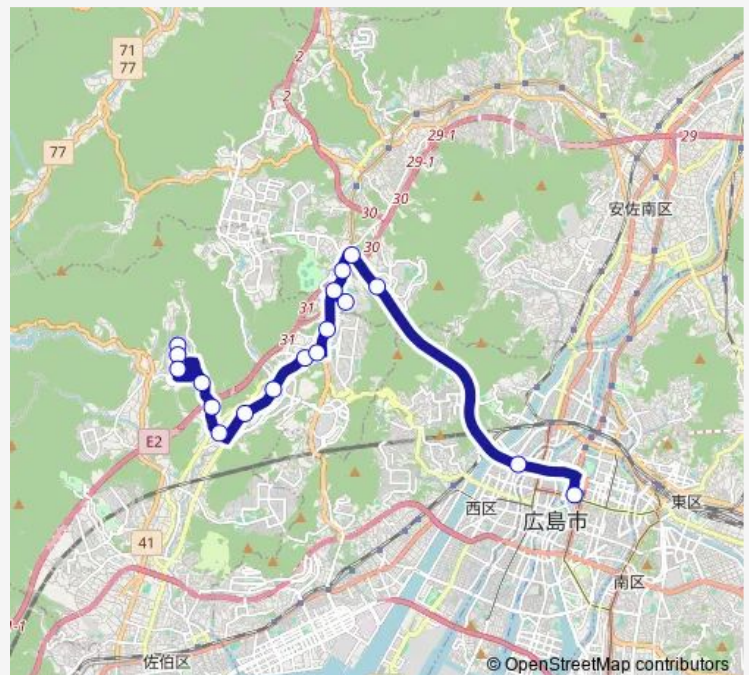

半坂

広島修道大学キャンパス

広域公園前駅

中大塚

大塚駅

沼田料金所前

中広町

広島バスセンター

Route schedule

藤の木団地 — 広島バスセンター

Monday 09:15-19:00

Tuesday 09:15-19:00

Wednesday 09:15-19:00

Thursday 09:15-19:00

Friday 09:15-19:00

Saturday 09:25-19:05

Sunday 09:25-19:05

Route info

Direction: 藤の木団地

Stops: 18

Trip Duration: 0 hour 36 min

■ 60 — 五月が丘団地・免許センター・ジ
アウトレット広島・ そらの線

Direction

藤の木団地 — 市役所前