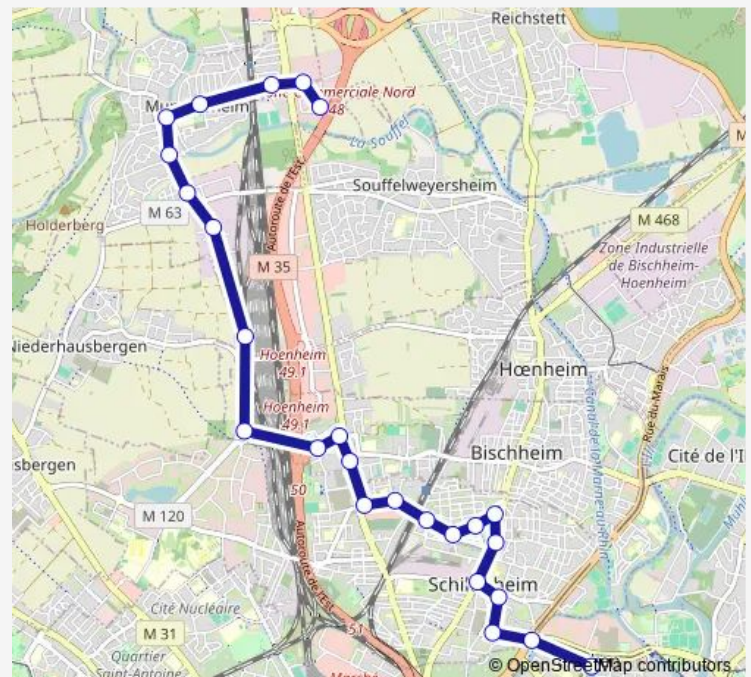

Rue de la Gare

Maison Rouge

Schiltigheim Mairie

Route schedule

Mundolsheim Découvertes — Wacken

Monday	—
Tuesday	—
Wednesday	—
Thursday	—
Friday	—
Saturday	06:26-20:20
Sunday	—

Route info

Direction: Mundolsheim Découvertes

Stops: 25

Trip Duration: 0 hour 34 min

60 — Wacken - Mundolsheim Découvertes

Square du Château

Cmco

Rives de l'Aar

Wacken

Direction

Wednesday 06:20-21:15

Thursday 06:20-21:15

Friday 06:20-21:15

Saturday —

Sunday —

Route info

Direction: Wacken

Stops: 25