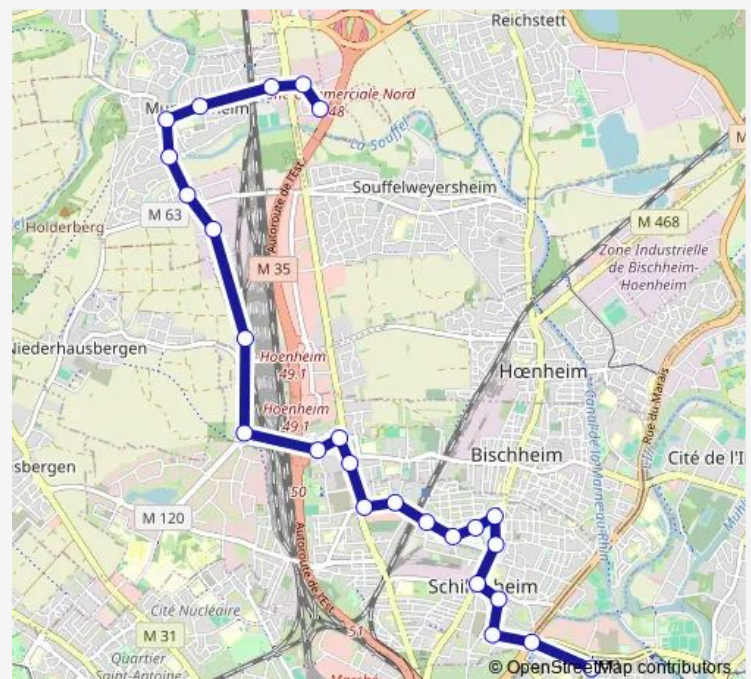

Thursday 06:20-21:15

Friday 06:20-21:15

Saturday —

Sunday —

Route info

Direction: Wacken

Stops: 25

Trip Duration: 0 hour 40 min

60 — Wacken - Mundolsheim Découvertes

Mundolsheim Mairie

Anémones

Electricité

Mundolsheim Découvertes

Direction

Mundolsheim Découvertes — Wacken

25 stops