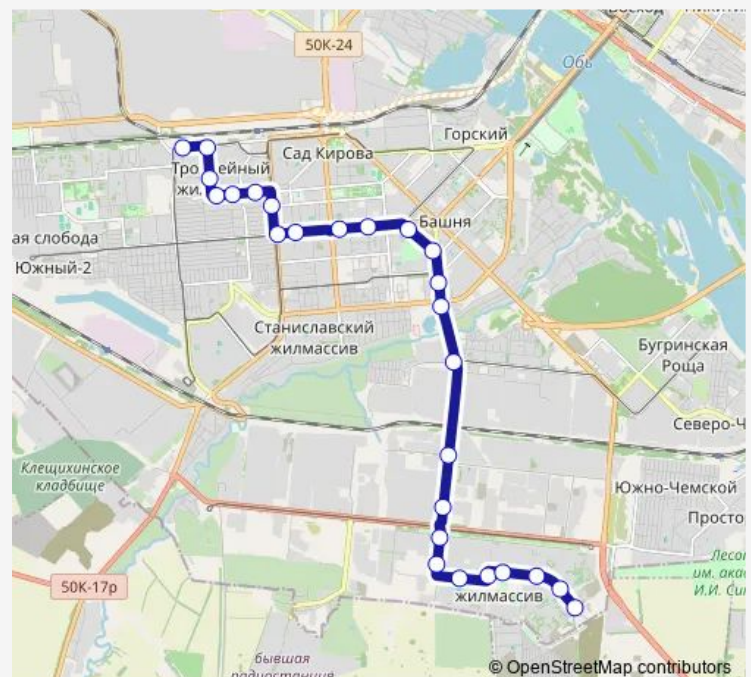

Училище / Улица Зорге

### Route schedule

Улица Дюканова — Полевая (Затулинский жилмассив)

Monday 03:03

Tuesday 03:03

Wednesday 03:03

Thursday 03:03

Friday 03:03

Saturday 03:03

### Route info

Direction: Улица Дюканова

Stops: 26

Trip Duration: 0 hour 48 min

Улица Громова

Кинотеатр Рассвет

Мебельный магазин

Жилмассив Затулинский