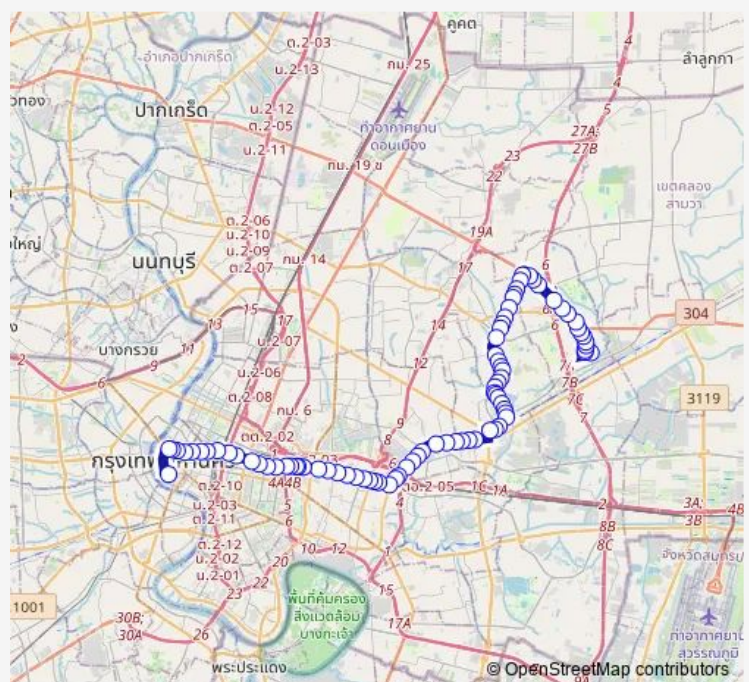

ซอยนวมินทร์ 98,ตรงข้ามไปรษณีย์จระเข้บัว;Soi Nawamin 98 (Opposite Post Office Chorakhe Bua)

Route schedule

อู่สวนสยาม;Bus Depot Suan Siam — ปากคลองตลาดสนามยิงปืน;Pak Khlong Talat, Shooting Range

Monday 00:00

Tuesday 00:00

Wednesday 00:00

Thursday 00:00

Friday 00:00

Saturday 00:00

Sunday 00:00

Route info

Direction: อู่สวนสยาม;Bus Depot Suan Siam

Stops: 84

Trip Duration: 2 hour 12 min

60 — อู่สวนสยาม - ปากคลองตลาด;Siam Park - Pak Klong Talad

ตรงข้ามโรงเรียนนวมินทร์(สิงห์สิงหนชัย);Nawaminthra-
uthit (Singhasanee) School (Opposite)

หมู่บ้านอัมรินทร์นวมินทร์ 90;Amarin Nawamin 90 Village