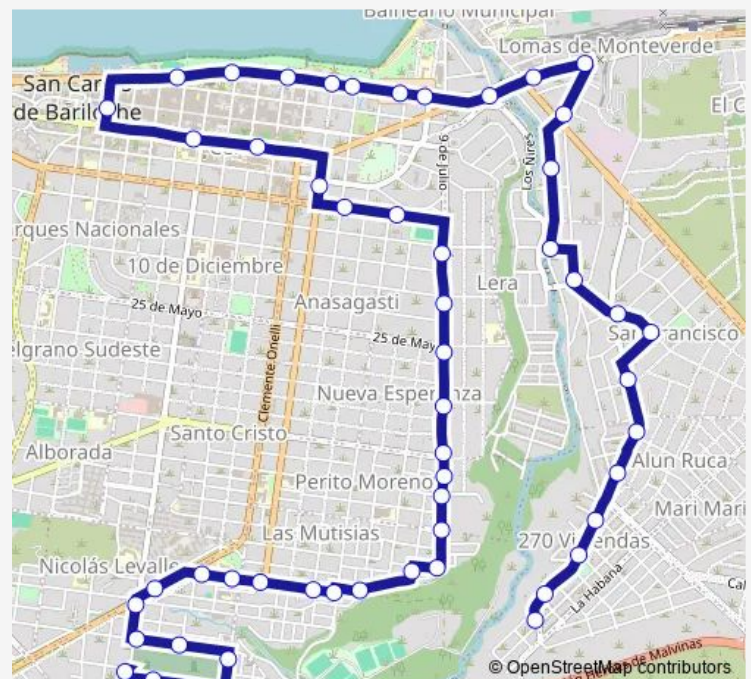

Thursday 00:24-23:00

Friday 00:24-23:00

Saturday 07:00-22:00

Sunday 07:00-22:00

Route info

Direction: 3 de Mayo y Beschtedt

Stops: 53

Trip Duration: 0 hour 44 min