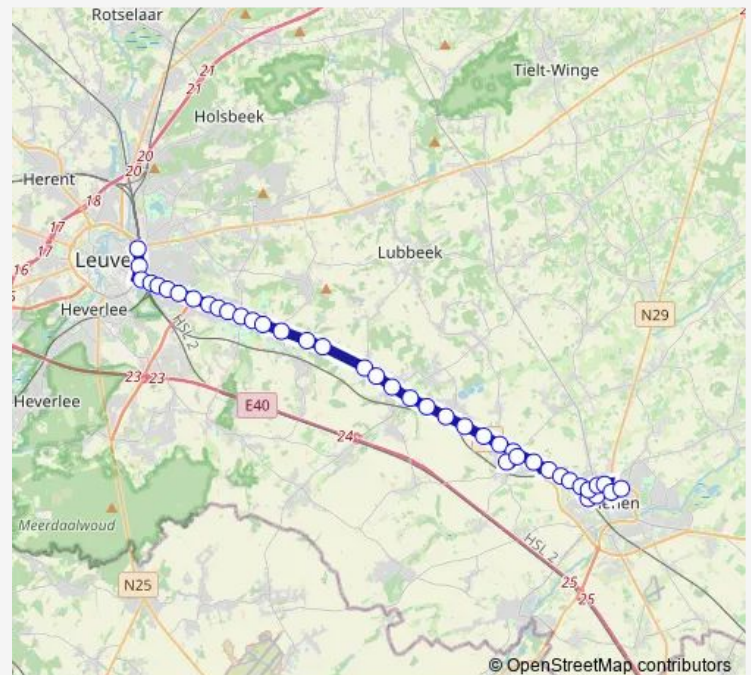

Tienen Leuvenselaan

Tienen Vierde Lansierslaan

Tienen Station perron 3

Tienen Vierde Lansierslaan

Tienen Leuvenselaan

Tienen Zijdelingsestraat

Tienen De Brouwerstraat

Tienen Bareelken

Roosbeek Oude Baan

### Route schedule

Tienen Waaibergstraat — Leuven Station perron 1

Monday 15:44-16:44

Tuesday 15:44-16:44

Wednesday 12:15-12:28

Thursday 15:44-16:44

Friday 15:44-16:44

Saturday —

### Route info

Direction: Tienen Waaibergstraat

Stops: 43

Trip Duration: 0 hour 45 min

Roosbeek Groenstraat

Boutersem Stationsstraat

Boutersem Rijkswacht

Boutersem Eksterstraat