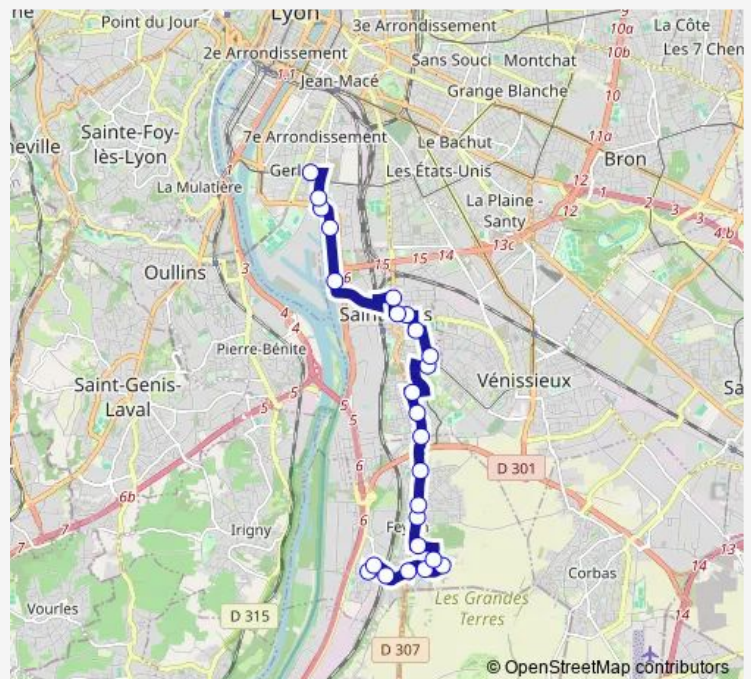

La Bégude

Feyzin Mairie

La Garenne

Route schedule

Debourg — Feyzin Château de l'Isle

Monday 05:30-17:24

Tuesday 05:30-17:24

Wednesday 05:30-17:24

Thursday 05:30-17:24

Friday 05:30-17:24

Saturday —

Sunday —

Route info

Direction: Debourg

Stops: 28

Trip Duration: 0 hour 45 min

60 — Debourg -> Feyzin Les Razes

Les Géraniums

Le Bandonnier

Les Maures

Feyzin Gare

Pont des Razes

La Grande Serve

Feyzin Château de l'Isle

Direction

Feyzin Château de l'Isle — Perrache

38 stops

[Open route schedule](#)

Feyzin Château de l'Isle

La Grande Serve

Pont des Razes

Feyzin Gare