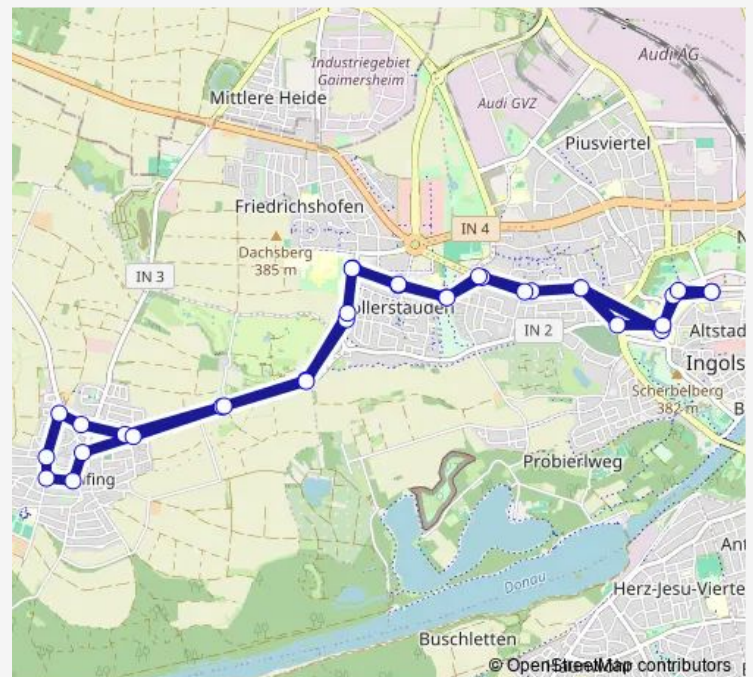

Gerolfing, Barthlgasserstraße

Gerolfing, Kornstraße

Gerolfing, Langgässerstraße

Gerolfing, Schule

Ingolstadt, Gerolfing, St. Rupert

Gerolfing, Eichenwaldstraße

Ingolstadt, Schwanenstraße

Gerolfing, Wilhelm-Busch-Straße

Buxheimer Weg

Westfriedhof

Universität (Kreuztor)

Route schedule

Gerolfing, Ochsenmühle — Ingolstadt, Zob

Monday 06:56-07:11

Tuesday 06:56-07:11

Wednesday 06:56-07:11

Thursday 06:56-07:11

Friday 06:56-07:11

Saturday —

Sunday —

Route info

Direction: Gerolfing, Ochsenmühle

Stops: 23

Trip Duration: 0 hour 30 min

60

BusMaps

Auf der Schanz

Ingolstadt, Zob

Direction

Ingolstadt, Zob — Ingolstadt, Zob

33 stops

[Open route schedule](#)