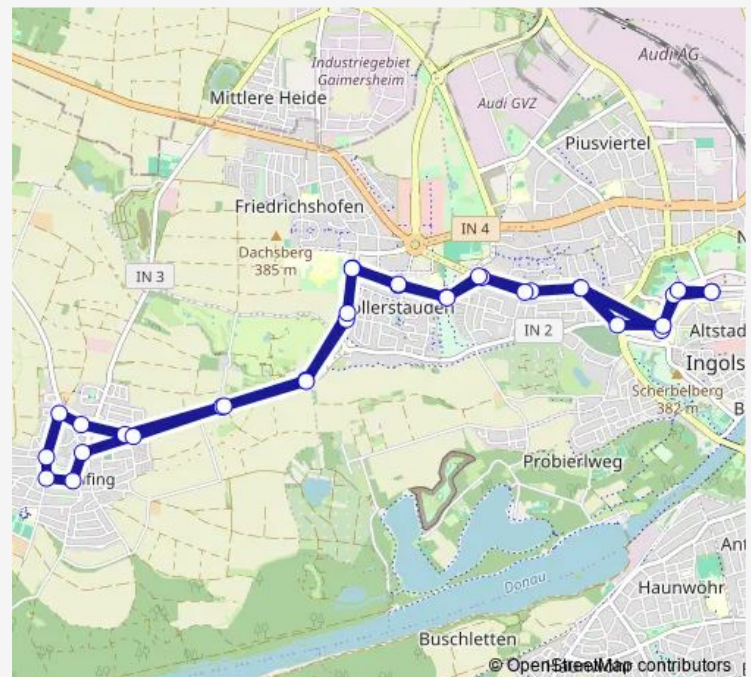

Haltmayrstraße

Ingolstadt, Permoserstraße

Schatzgerstraße

Bei der Hollerstaude

Klinikum

Effnerstraße

Ingolstadt, Spitzmühle

Gerolfing, Schaumühle

Gerolfing, Wilhelm-Busch-Straße

Gerolfing, Barthlgasserstraße

Gerolfing, Kornstraße

Gerolfing, Langgässerstraße

Ingolstadt, Gerolfing, St. Rupert

Gerolfing, Eichenwaldstraße

Ingolstadt, Schwanenstraße

Gerolfing, Wilhelm-Busch-Straße

### Route schedule

Ingolstadt, Zob — Ingolstadt, Zob

Monday 05:30-20:00

Tuesday 05:30-20:00

Wednesday 05:30-20:00

Thursday 05:30-20:00

Friday 05:30-20:00

Saturday —

### Route info

Direction: Ingolstadt, Zob

Stops: 33

Trip Duration: 0 hour 42 min

60

BusMaps

Ingolstadt, Spitzlmühle

Effnerstraße