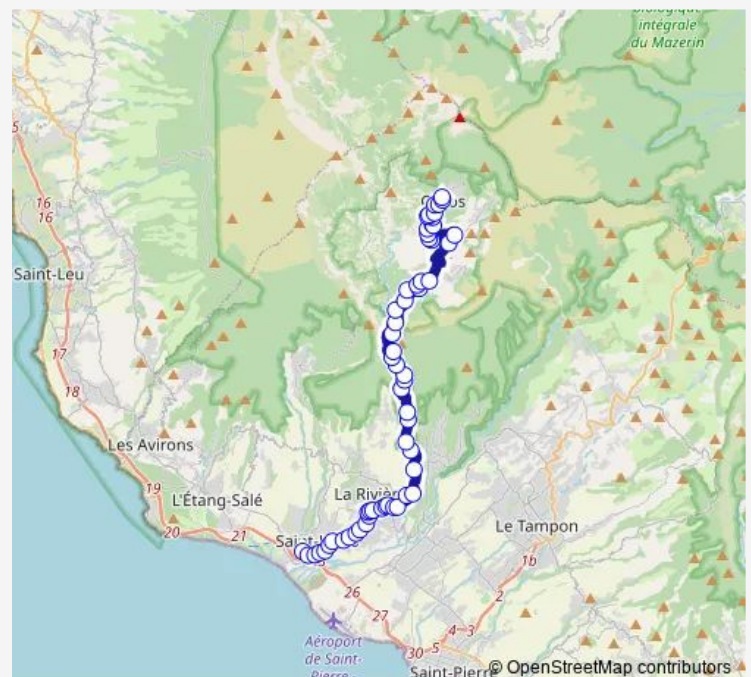

Saturday 05:30-18:30

Sunday 05:30-17:35

Route info

Direction: Gare Saint Louis

Stops: 59

Trip Duration: 1 hour 20 min

Ferme Pédagogique

Les Aloës

Ilet Rond

Tailleur De Pierres

Ilet Furcy

Aire De Repos

Ilet Alcide

Cap Paille En Queue

Eglise Petit Serré

Chemin Camaron

Saturday 04:55-18:05

Sunday 05:55-17:20

Route info

Direction: Cilaos Ville

Stops: 62

Trip Duration: 1 hour 36 min

Champ De Bananes

Ilet Augustin

Chemin Camaron

Eglise Petit Serré

Cap Paille En Queue

Ilet Alcide

Aire De Repos

Ilet Furcy

Tailleur De Pierres

Ilet Rond