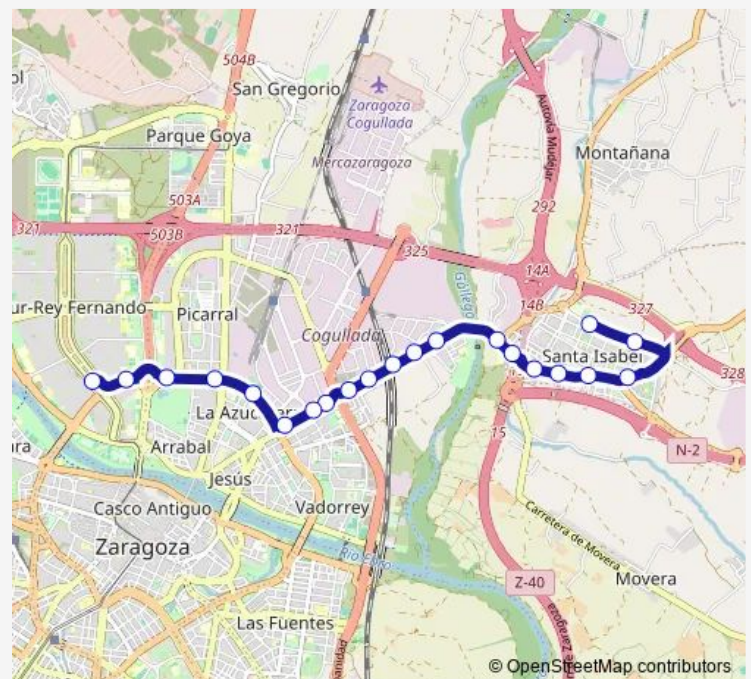

Av. De Cataluña N.º 188

Av. De Cataluña N.º 226

Av. De Cataluña / Gasolinera

Av. De Cataluña N.º 290

Av. De Cataluña / Río Martín

Av. De Cataluña / Puente Del Gállego

Av. Santa Isabel N.º 20 / Av. De La Industria

Av. Santa Isabel N.º 52

Av. Santa Isabel N.º 82 / Plaza

Av. Santa Isabel N.º 124

Av. Real Zaragoza N.º 65

Route schedule

Valle De Broto / Intercambiador — Av. De Los Estudiantes / C. Pepe Garcés

Monday 06:27-23:05

Tuesday 06:27-23:05

Wednesday 06:27-23:05

Thursday 06:27-23:05

Friday 06:27-23:05

Saturday 06:50-22:53

Sunday 06:50-22:45

Route info

Direction: Valle De Broto / Intercambiador

Stops: 24

Trip Duration: 0 hour 32 min

60 — Avda Estudiantes - Actur Rey Fernando

Av. De Los Estudiantes Fte. Colegio

Av. Estudiantes Fte C. Pepe Garcés

Av. De Montañana / les ítaca

Av. De Los Estudiantes / C. Pepe Garcés