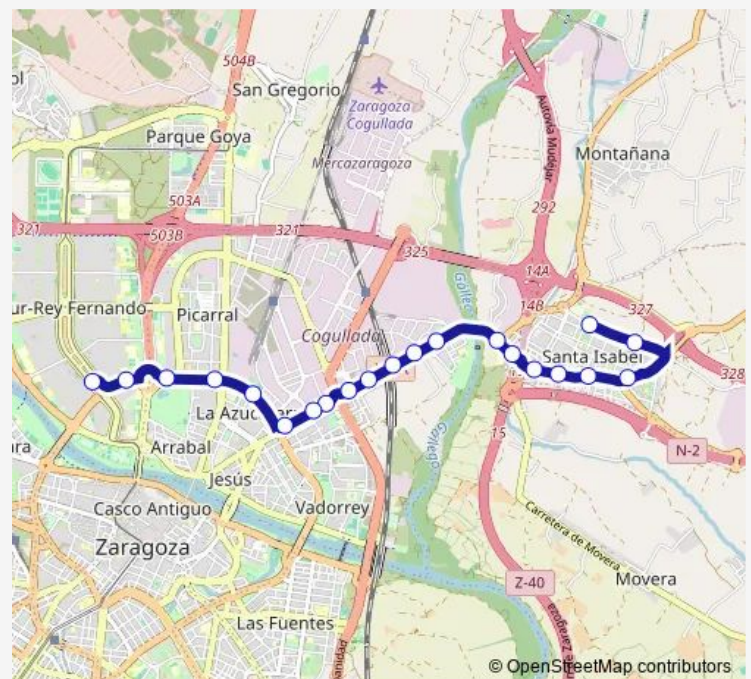

Av. De Cataluña N.º 188

Av. De Cataluña N.º 226

Av. De Cataluña / Gasolinera

Av. De Cataluña N.º 290

Av. De Cataluña / Río Martín

Av. De Cataluña / Puente Del Gállego

Av. Santa Isabel N.º 20 / Av. De La Industria

Av. Santa Isabel N.º 52

Av. Santa Isabel N.º 82 / Plaza

Av. Santa Isabel N.º 124

Av. Real Zaragoza N.º 65

Av. De Los Estudiantes Fte. Colegio

Route schedule

Valle De Broto / Intercambiador — Av. De Los Estudiantes / C. Pepe Garcés

Monday 06:27-23:05

Tuesday 06:27-23:05

Wednesday 06:27-23:05

Thursday 06:27-23:05

Friday 06:27-23:05

Saturday 06:50-22:53

Sunday 06:50-22:45

Route info

Direction: Valle De Broto / Intercambiador

Stops: 24

Trip Duration: 0 hour 31 min

60 — Avda Estudiantes - Actur Rey Fernando

Av. Estudiantes Fte C. Pepe Garcés

Av. De Montañana / les ítaca

Av. De Los Estudiantes / C. Pepe Garcés