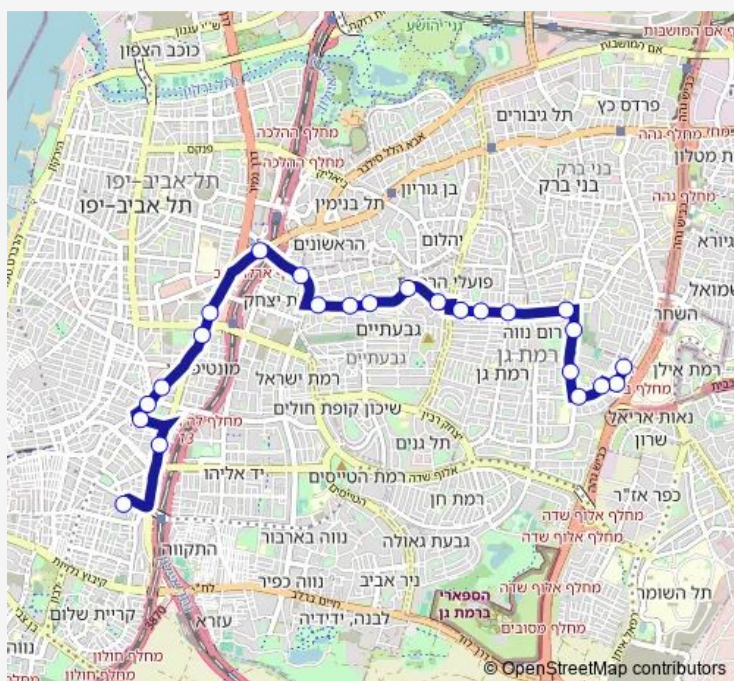

שד' ירושלים/מולכו

בית העלמין/חזון אי'ש

חזון אי'ש/רימלט

אצ'ל/בן אליעזר

Route schedule

ת.מרכזית תל אביב קומה 7/רציפים — מסוף עמידר

Monday 05:30-23:45

Tuesday 05:30-23:45

Wednesday 05:30-23:45

Thursday 05:30-23:45

Friday 05:35-14:40

Saturday —

Sunday 05:30-23:45

Route info

Direction: ת.מרכזית תל אביב קומה 7/רציפים

Stops: 24

Trip Duration: 0 hour 29 min

60 — ת.מרכזית תל אביב קומה 7/רציפים-תל אביב יפו-< מסוף עמידר-רמת גן-10

BusMaps

אצ'ל/המחותרת

אצ'ל/הרב לנדרס

מסוף עמידר

Direction

מסוף עמידר — ת.מרכזית תל אביב קומה 7/הורדה

24 stops

[Open route schedule](#)

מסוף עמידר

התפוצות/קוממיות

אצ'ל/המחותרת

אצ'ל/בן אליעזר

בית ראסל/אריה בן אליעזר

בית העלמין/חזון אי"ש