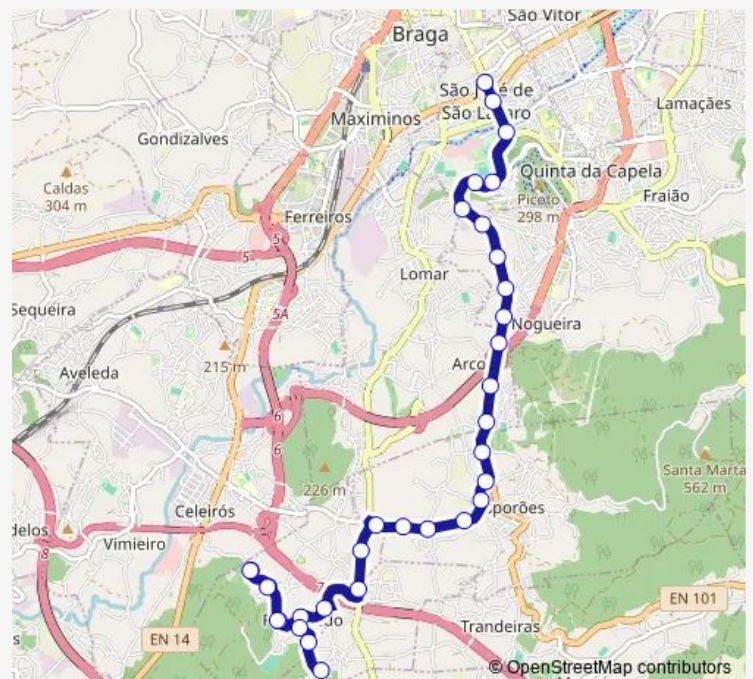

Independência III (Limite 2/1)

Independência II (Igreja)

Independência I

Route schedule

Sobrado — Raio (Novais E Sousa)

Monday 06:50-13:15

Tuesday 06:50-13:15

Wednesday 06:50-13:15

Thursday 06:50-13:15

Friday 06:50-13:15

Saturday —

Sunday —

Route info

Direction: Sobrado

Stops: 33

Trip Duration: 0 hour 30 min

60 — Avenida DA Liberdade - Figueiredo (Sobrado)

Barros E Soares V

Barros E Soares Iv

Barros E Soares Iii

Barros E Soares Ii

Barros E Soares I

Viriato A Nunes Ii

Viriato A Nunes I

Liberdade (Ponte)

Liberdade (Carandá)

João XXI (31 DE Janeiro Ii)

Raio (Senhora-A-Branca)

Raio (Novais E Sousa)

Direction

Sobrado — Central li

33 stops