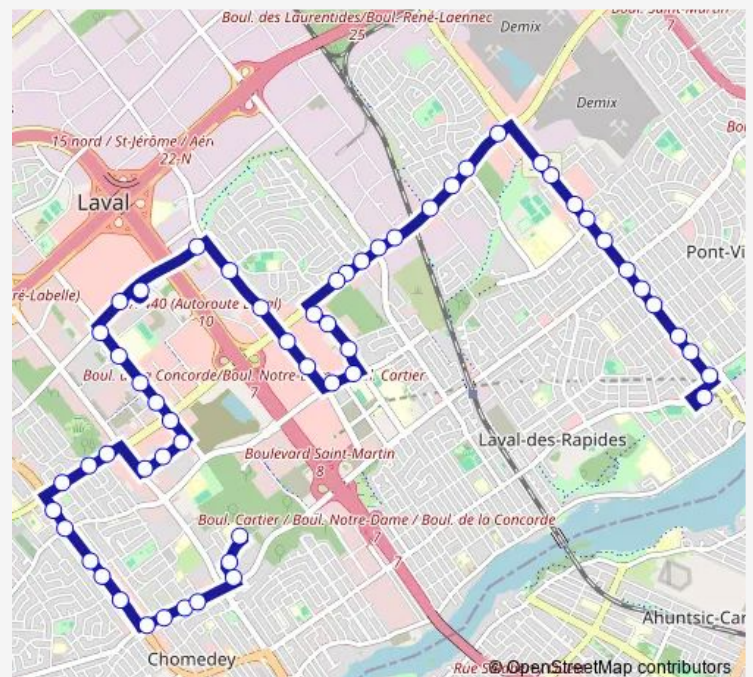

des Laurentides / Normont

des Laurentides / Saint-Michel

Saint-Martin / de Grenoble

Saint-Martin / Vallières

Saint-Martin / Sun Valley

Saint-Martin / de Sillery

Saint-Martin / viaduc C.P.

Saint-Martin / Industriel

Thursday 06:25-00:10⁺¹

Friday 06:25-00:10⁺¹

Saturday 06:50-23:50

Sunday 06:50-23:50

Route info

Direction: métro Cartier Quai: 6

Stops: 56

Trip Duration: 0 hour 58 min

60 — Métro Cartier

BusMaps

de l'Avenir / Saint-Martin

de l'Avenir / face à Omer de Serres

de l'Avenir / du Trait-Carré

du Souvenir / de l'Avenir

du Souvenir / Le Corbusier

Le Corbusier / Du Souvenir - Centre Laval

Friday 05:24-23:10

Saturday 06:45-23:39

Sunday 07:38-23:39

Route info

Direction: Alton-Goldbloom / face à l'hôpital

Stops: 61

Trip Duration: 0 hour 36 min

Le Carrefour / Daniel-Johnson