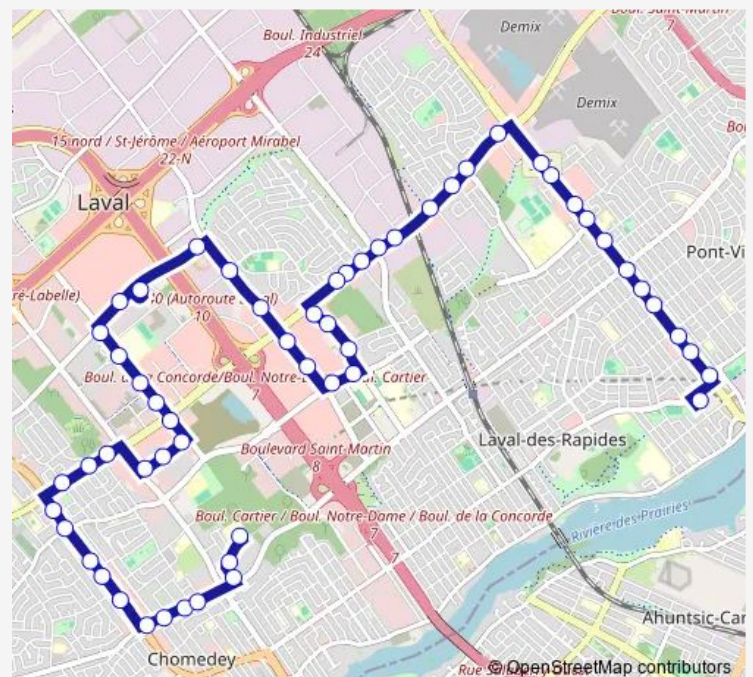

Saturday 06:50-23:50

Sunday 06:50-23:50

Route info

Direction: métro Cartier Quai: 10

Stops: 56

Trip Duration: 0 hour 52 min

de l'Avenir / Saint-Martin

de l'Avenir / face à Omer de Serres

de l'Avenir / du Trait-Carré

du Souvenir / de l'Avenir

du Souvenir / Le Corbusier

Le Corbusier / Du Souvenir - Centre Laval

Le Corbusier / Saint-Martin

Le Corbusier / Albert-Duquesne

Le Corbusier / Tessier

Le Carrefour / Le Corbusier

terminus Le Carrefour Quai: 10

Carrefour Laval

Daniel-Johnson / Le Carrefour

Daniel-Johnson / de Chenonceau

Daniel-Johnson / face au Leon

Daniel-Johnson / face au Centropolis

Daniel-Johnson / Saint-Martin

des Châteaux / Daniel-Johnson

Route info

Direction: Alton-Goldbloom / face à l'hôpital

Stops: 61

Trip Duration: 0 hour 50 min

Le Carrefour / Daniel-Johnson

Le Carrefour / face au 3030

terminus Le Carrefour Quai: 11

Le Carrefour / Le Corbusier