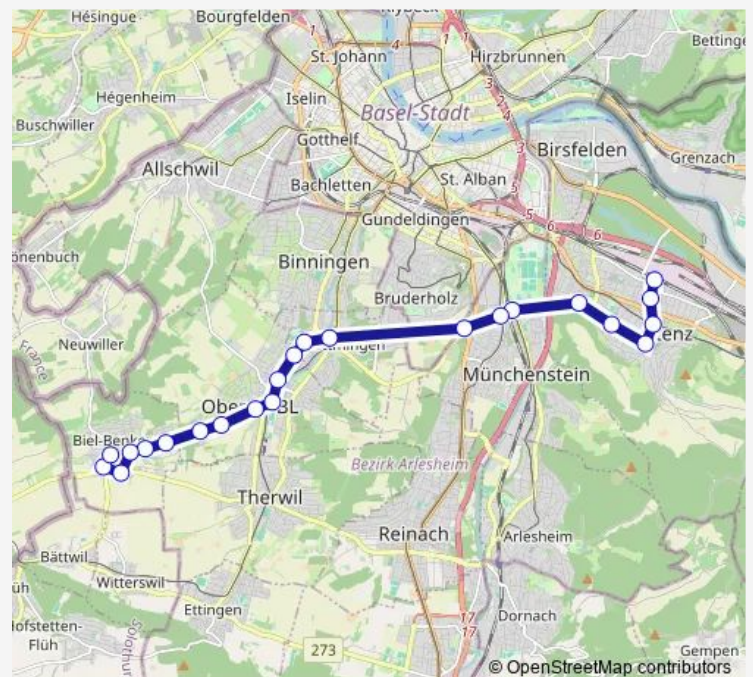

Thursday —

Friday —

Saturday 06:08

Sunday —

Route info

Direction: Muttenz, Bahnhof

Stops: 23

Trip Duration: 0 hour 34 min

60 — B 60

Biel-Benken BL, Kirchgasse

Biel-Benken BL, Brücke

Direction

Muttenz, Bahnhof — Biel-Benken BL, Brücke

23 stops

[Open route schedule](#)

Muttenz, Bahnhof

Monday 06:27-23:57

Tuesday 08:53-23:57

Wednesday 08:53-23:57

Thursday 06:27-23:57

Friday 06:27-23:57

Saturday 06:23-23:57

Sunday 06:27-23:57

Route info