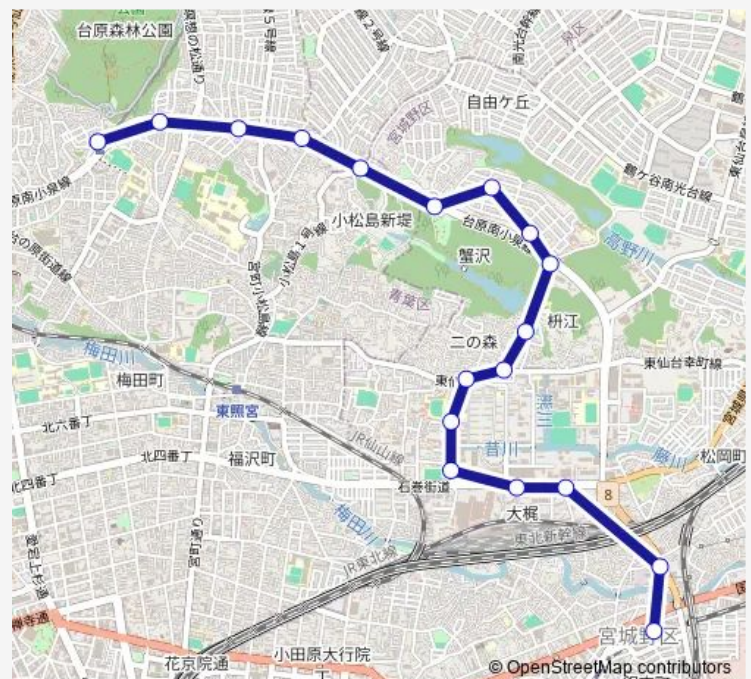

安養寺二丁目中

安養寺二丁目

与兵衛沼公園前

小松島新堤橋

南光台入口

旭ヶ丘一丁目東

旭ヶ丘一丁目北

台原駅

Route schedule

原ノ町駅・宮城野区役所前 — 台原駅

Monday 10:45-15:20

Tuesday 10:45-15:20

Wednesday 10:45-15:20

Thursday 10:45-15:20

Friday 10:45-15:20

Saturday —

Sunday —

Route info

Direction: 原ノ町駅・宮城野区役所前

Stops: 18

Trip Duration: 0 hour 30 min

■ 60 — 台原駅→(安)→原町駅

Direction

台原駅 — 原ノ町駅・宮城野区役所前

18 stops

[Open route schedule](#)

台原駅

旭ヶ丘一丁目北

旭ヶ丘一丁目東

南光台入口

小松島新堤橋

与兵衛沼公園前