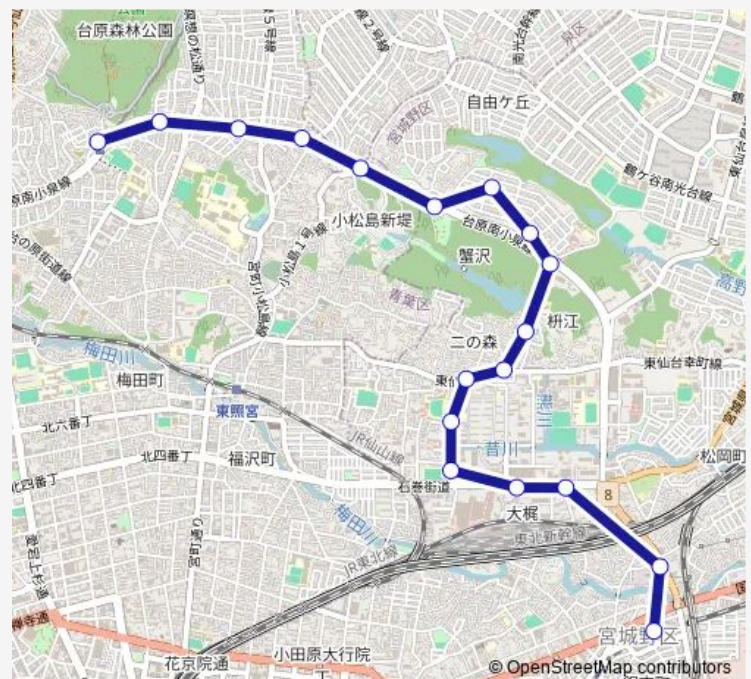

安養寺二丁目中

安養寺二丁目

与兵衛沼公園前

小松島新堤橋

南光台入口

旭ヶ丘一丁目東

旭ヶ丘一丁目北

台原駅

Route schedule

原ノ町駅・宮城野区役所前 — 台原駅

Monday 10:45-15:20

Tuesday 10:45-15:20

Wednesday 10:45-15:20

Thursday 10:45-15:20

Friday 10:45-15:20

Saturday —

Sunday —

Route info

Direction: 原ノ町駅・宮城野区役所前

Stops: 18

Trip Duration: 0 hour 30 min

■ 60 — 台原駅→(安)→原町駅

Direction

台原駅 — 原ノ町駅・宮城野区役所前

18 stops

[Open route schedule](#)

台原駅

旭ヶ丘一丁目北

旭ヶ丘一丁目東

南光台入口

小松島新堤橋

与兵衛沼公園前