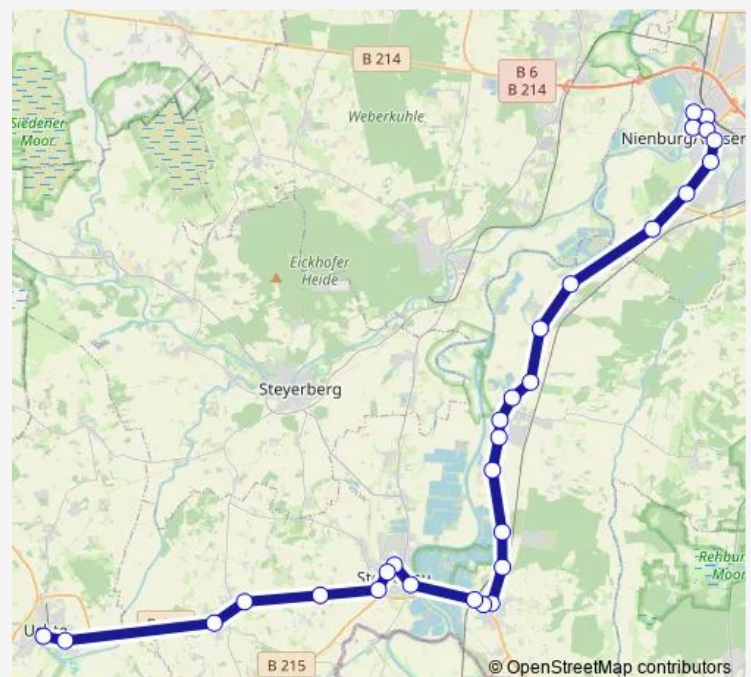

Landesbergen Abzw. Schleuse

Landesbergen Nord

Landesbergen Mitte

Landesbergen Süd

Landesbergen Kraftwerk

Hahnenberg(Landesbergen)

Leese(Weser) Uhlenberg

Leese(Weser) Kreuzung

Leese(Weser) Stolzenauer Straße

Leese(Weser) Abzw. Bahnhof

Stolzenau(Weser) Zob

Route schedule

Nienburg(Weser) Bahnhof/Zob — Stolzenau(Weser) Zob

Monday —

Tuesday —

Wednesday —

Thursday —

Friday —

Saturday —

Sunday 12:15-18:15

Route info

Direction: Nienburg(Weser) Bahnhof/Zob

Stops: 21

Trip Duration: 0 hour 41 min

■ 60

BusMaps

Direction

Nienburg Marienstraße — Uchte Zob

28 stops

[Open route schedule](#)

Nienburg Marienstraße

Nienburg(Weser) Bahnhof/Zob