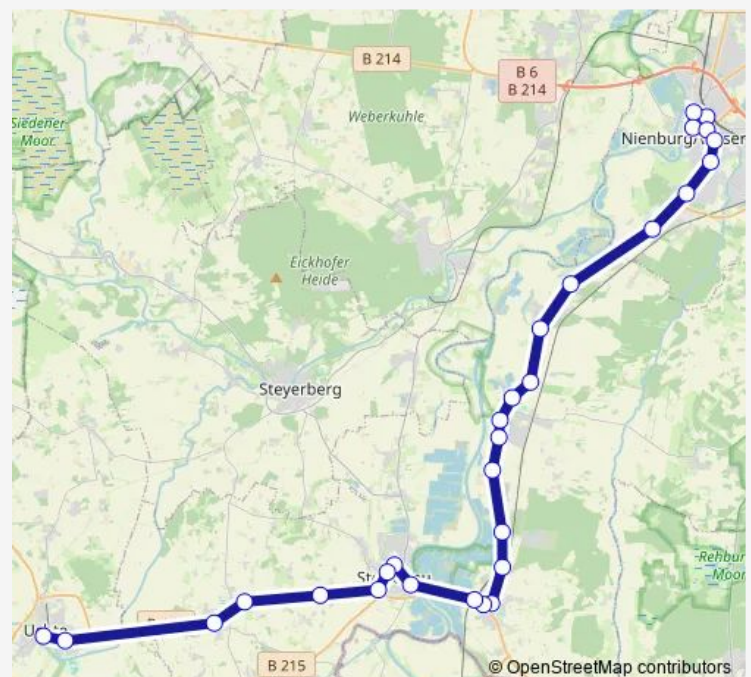

Landesbergen Abzw. Schleuse

Landesbergen Nord

Landesbergen Mitte

Landesbergen Süd

Landesbergen Kraftwerk

Hahnenberg(Landesbergen)

Leese(Weser) Uhlenberg

Leese(Weser) Kreuzung

Leese(Weser) Stolzenauer Straße

Leese(Weser) Abzw. Bahnhof

Stolzenau(Weser) Zob

Route schedule

Nienburg(Weser) Bahnhof/Zob — Stolzenau(Weser) Zob

Monday —

Tuesday —

Wednesday —

Thursday —

Friday —

Saturday —

Sunday 12:15-18:15

Route info

Direction: Nienburg(Weser) Bahnhof/Zob

Stops: 21

Trip Duration: 0 hour 41 min

60

BusMaps

Direction

Nienburg Marienstraße — Uchte Zob

28 stops

[Open route schedule](#)

Nienburg Marienstraße

Nienburg(Weser) Bahnhof/Zob