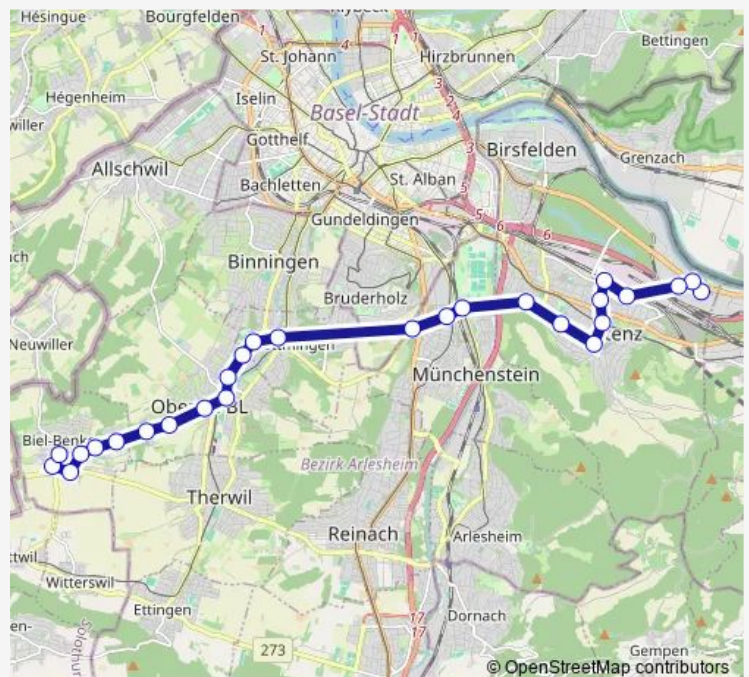

Saturday —

Sunday —

Route info

Direction: Biel-Benken BL, Brücke

Stops: 25

Trip Duration: 0 hour 43 min

Muttenz, Bizenen

Muttenz, Rothus

Muttenz, Schweizerhalle

Muttenz, Industriepark

Direction

Biel-Benken BL, Brücke — MuttENZ, Industriepark

25 stops

[Open route schedule](#)

Biel-Benken BL, Brücke

Biel-Benken BL, Unterdorf