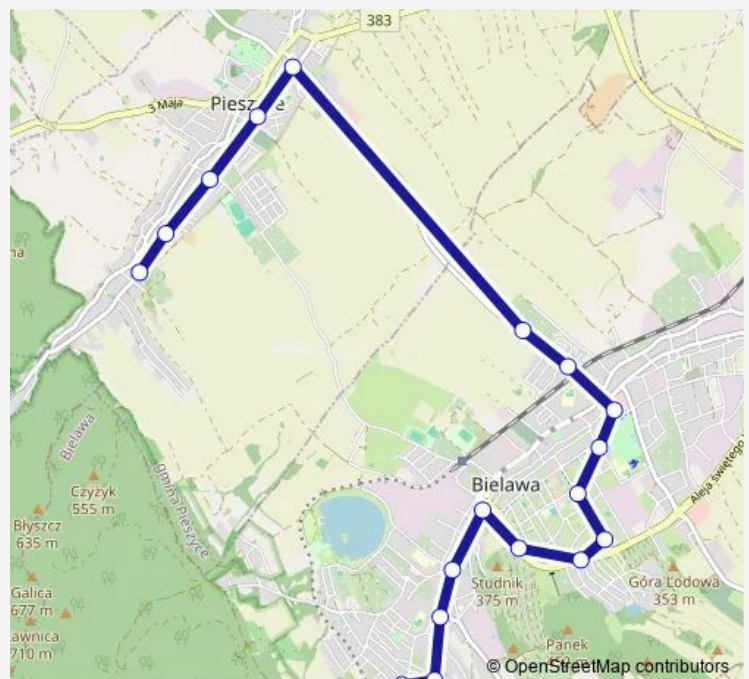

Thursday 04:58

Friday 04:58

Saturday 05:00

Sunday —

Route info

Direction: Dzierżoniów Dworzec PKS Kopernika

Stops: 15

Trip Duration: 0 hour 19 min

Direction

Bielawa Pl. Kościelny — Pieszyce Mostek

19 stops

[Open route schedule](#)

Bielawa Pl. Kościelny

Bielawa Ludowa

Bielawa Bielbaw

Bielawa Góra Parkowa