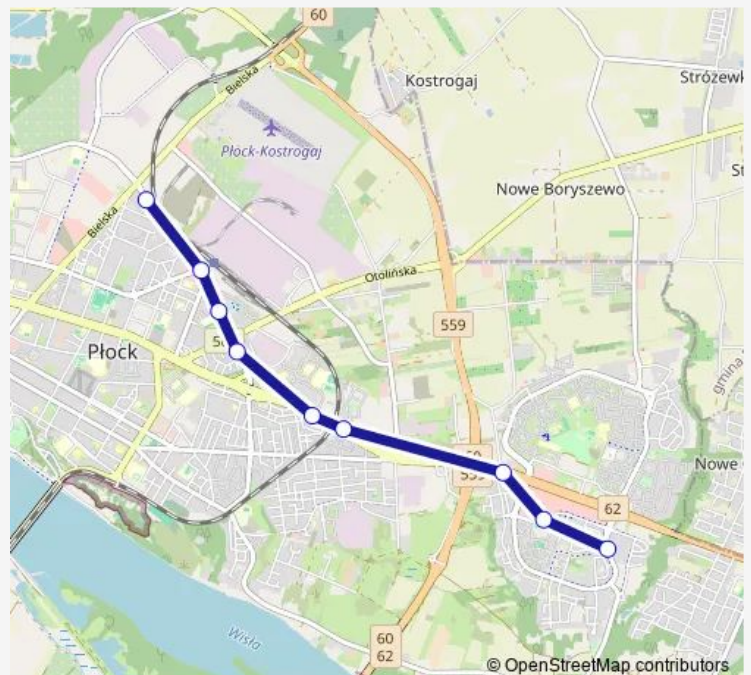

Sunday 05:03-17:01

Route info

Direction: Przemysłowa

Stops: 11

Trip Duration: 0 hour 13 min

■ 60 — Podolszyce 02-Wschodnia

Direction

Podolszyce 02 — Wschodnia