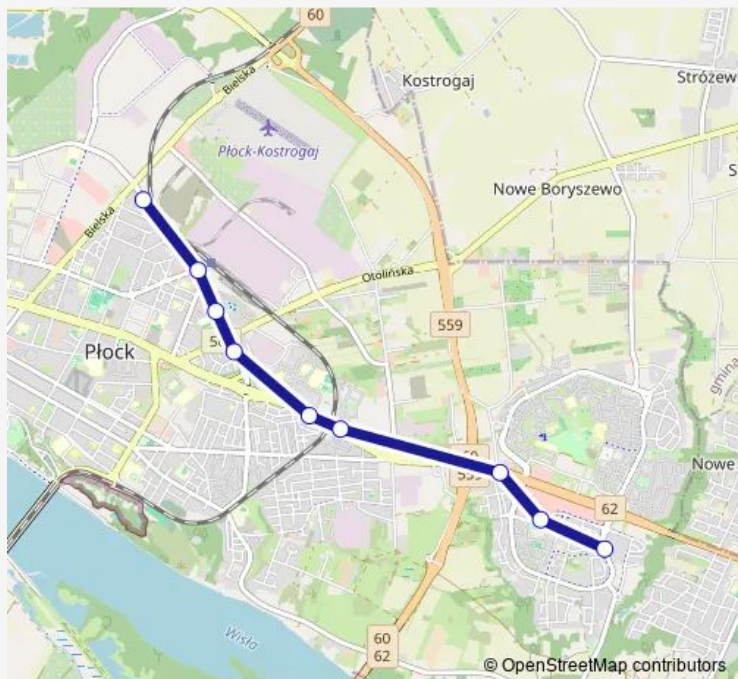

Bus 60 Podolszyce 02-Wschodnia

[Go to website](#)

Direction

Przemysłowa — Czwartaków

11 stops

[Open route schedule](#)

Przemysłowa

Wschodnia

Dworzec kolejowy 06

Chopina, szkoła

Kopernika

Spółdzielcza

Piaska

Graniczna 04

Popiełuszki

Armii Krajowej

Czwartaków

Route schedule

Przemysłowa — Czwartaków

Monday	04:28-13:46
Tuesday	04:28-13:46
Wednesday	04:28-13:46
Thursday	04:28-13:46
Friday	04:28-13:46
Saturday	05:03-17:01
Sunday	05:03-17:01

Route info

Direction: Przemysłowa

Stops: 11

Trip Duration: 0 hour 11 min

■ 60 — Podolszyce 02-Wschodnia

Direction

Podolszyce 02 — Wschodnia

9 stops

[Open route schedule](#)

Podolszyce 02