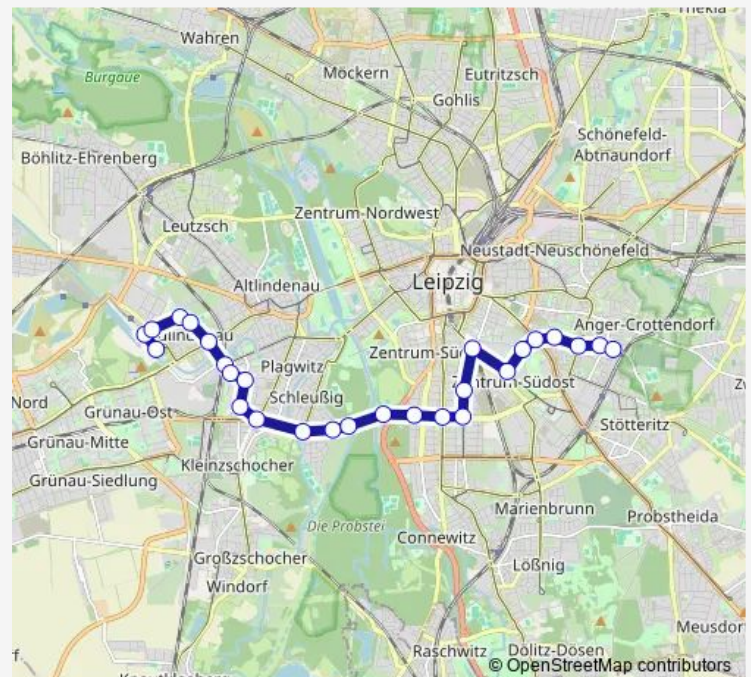

Leipzig, Adler

Leipzig, Rödelstr.

Leipzig, Rochlitzstr.

Leipzig, Nonnenweg

Leipzig, Rennbahn

Leipzig, Fockestr.

Leipzig, Karl-Liebknecht-/Kurt-Eisner-Str.

Leipzig, Kurt-Eisner-/Arthur-Hoffmann-Str.

Leipzig, Körnerstr.

Leipzig, Bayerischer Bahnhof (Tram/Bus)

Leipzig, Johannisallee

Route schedule

Leipzig, Lindenauer Hafen — Leipzig, Lipsiusstr.

Monday 04:09-23:25

Tuesday 04:09-23:25

Wednesday 04:09-23:55

Thursday 04:09-23:55

Friday 04:09-23:55

Saturday 04:25-23:55

Sunday 04:25-23:55

Route info

Direction: Leipzig, Lindenauer Hafen

Stops: 27

Trip Duration: 0 hour 33 min

■ 60 — BUS 60

BusMaps

Leipzig, Liebigstr.

Leipzig, Ostplatz

Leipzig, Schulze-Boysen-Str.

Leipzig, Riebeck-/Oststr.

Leipzig, Holsteinstr.

Leipzig, Lipsiusstr.