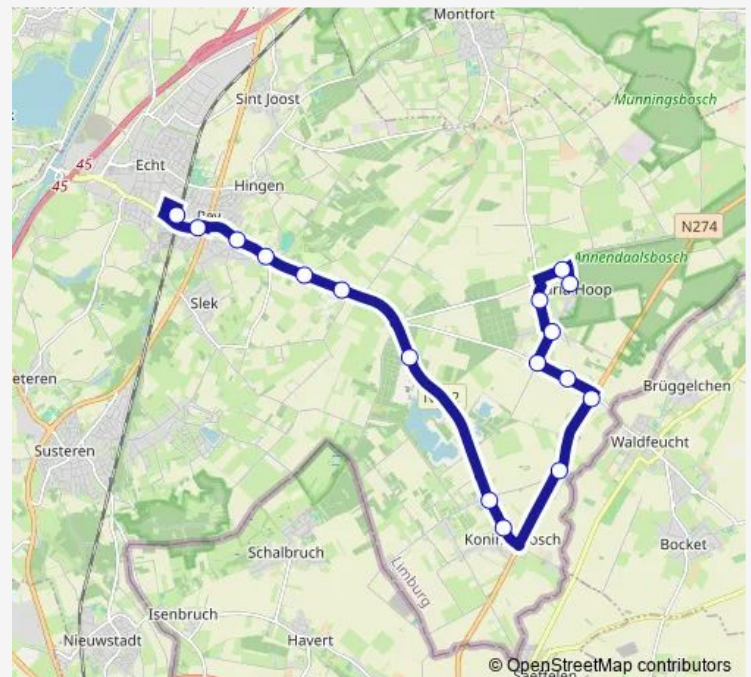

Maria Hoop, Waldfeuchterbaan

Maria Hoop, Diergaarderstraat Zuid

Maria Hoop, Hertestraat

Maria Hoop, Annendaalderweg

Maria Hoop, Hofje

Route schedule

Echt, Station Echt — Maria Hoop, Hofje

Monday 06:50-22:50

Tuesday 06:50-22:50

Wednesday 06:50-22:50

Thursday 06:50-22:50

Friday 06:50-22:50

Saturday 08:50-22:50

Sunday 09:50-22:50

Route info

Direction: Echt, Station Echt

Stops: 17

Trip Duration: 0 hour 24 min

Direction

Maria Hoop, Hofje — Echt, Station Echt

16 stops

[Open route schedule](#)

Maria Hoop, Hofje

Maria Hoop, Kerkweg 60

Maria Hoop, Diergaarderstraat Zuid

Maria Hoop, Waldfeuchterbaan

Echterbosch, Waldfeuchterbaan 64

Echterbosch, Prinsenbaan 14/7

Koningsbosch, Deuvenpoelweg

Koningsbosch, Haverterstraat

Koningsbosch, Kerkstraat